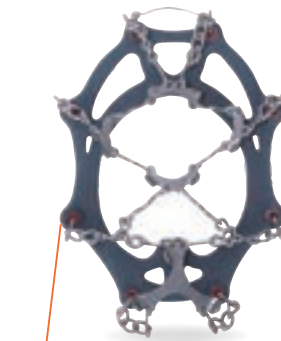

アイレット
プロテクター