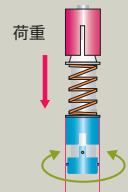

クワトロショートSLSII(4段式1本)

.....¥7,000(税込¥7,700)

SLS

ボールに荷重がかかると  
下段ボールが空回りする  
ので緩まない

<http://www.magic-mountain.jp>

発売元 株式会社マジックマウンテン TEL 048-480-0088