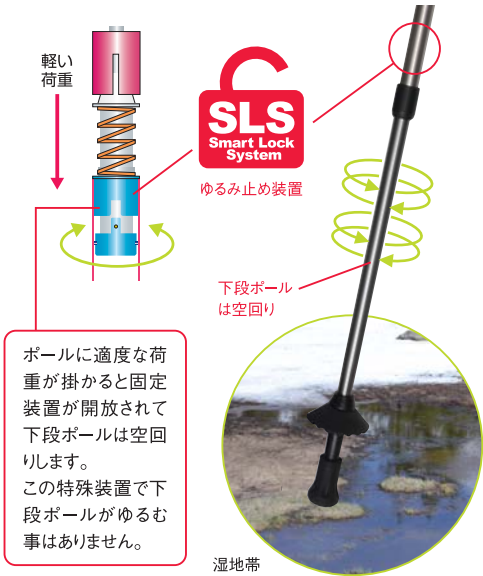

マジックマウンテン・トレイルポール ゆるみ止め装置“SLS” スマートロック&リリース

しっかり締めていたはずのポール固定がいつの間にかゆるんでしまう事があります。これは雪上や湿地帯で起きやすい現象です。歩行中グリップを回すように動かすのに、ポール末端は雪や沼地に潜り固まって動かないから起きます。大型のスノーリングを使う場合に特に起きやすい現象です。このゆるみ現象を解決したのが「スマートロック&リリースシステム」です。

スマートペアーライト(3段式ペアー)

.....本体¥12,000+税

ポール素材:ジュラルミン#6061/6061/7075

●サイズ/伸縮長130—60(cm)、ポール径16—14—12(mm)

●重さ/235g(ラバープロテクター付き片方)

●カラー/Aグリーン、Bアップルレッド、Cグレー