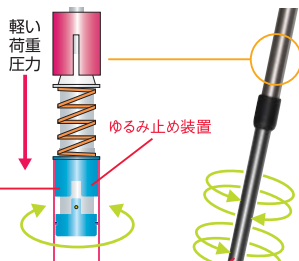

### ルーズネス現象防止 “SLS”スマートロック・ゆるみ止め装置

ポールに適度な荷重が掛かると固定装置が開放されて下段ポールは空回りします。この特殊装置で下段ポールがゆるむ事はありません。

ポール内壁を「スクリュー回転で抑え付けるロッキング固定システム」が普及しています。しかし歩行中、いつの間にかロックがゆるんでしまう事があります。これは特に雪上や湿地帯で起きやすい現象です。上段ポールは握って動かすのに、ポール下端が雪や沼地に潜って動かないから起きる現象であり、大型のスノーリングを使う場合に特に起きやすいのです。このルーズネス現象を解決したのが「スマートロックシステム」です。