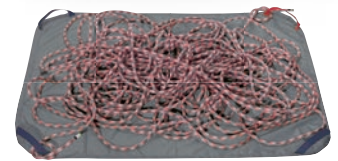

Rope Bags ロープバッグ

ドローネ II

Drone II

ER72094
ドローネII.....¥5,100+税

ザックのように背負えるロープバッグ。80mまでのロープの収納が可能。ラージサイズのロープシートが内蔵されている。

●素材/ポリエステル●重量/660g●サイズ/バッグ30×45×25 (cm)、シート120×140 (cm) ●カラー/ジェイド

キャディー II

Caddy II

ER72228
キャディーII.....¥6,500+税

ユニークな収納システムのロープバッグ。素早くロープを収納出来る。80mまでのロープの収納が可能。シートサイズは130×130cm。キャリー用のショルダーベルト付き。

●素材/ポリエステルキャンバス●重量/770g
●カラー/グレー

ロープライダー
バッグ45

Rope Rider Bag 45

ER72229
ロープライダーバッグ45.....¥11,400+税

大容量多目的のバックパック。背面とショルダーストラップにはパッドが内蔵されているので快適。本体内部にはギアループが1つと小物入れが付いている。ロープシート(110×92cm)付き。

●素材/ポリエステル●重量/1,120g●容量/45L
●カラー/ブルー

Urban Transport

アーバンライミングライフを意識した多目的のバッグシリーズ。
ノートPCの収納スペースがある。
ジム通いやタウンユースに適している。
素材はポリエステルキャンバス布地。

City Hauler 30

ER72097
シティハウラー30.....¥11,600+税

ロールトップ仕様の多目的リュックサック。
60mまでのロープの収納が可能。ロープシート付き。
●容量/30L●重さ/550g●カラー/グレー

City Spotter 20

ER72096
シティスポッター20.....¥8,600+税

ジッパー開閉仕様の多目的リュックサック。
他の荷物を汚さない為のチョークバッグ収納袋付き。
●容量/20L●重さ/800g●カラー/グレー