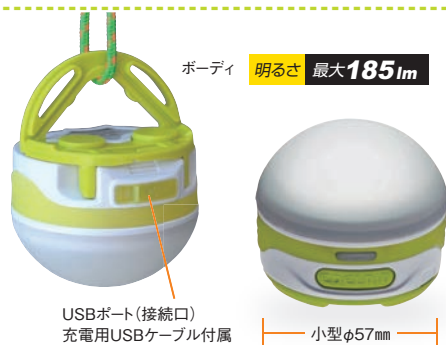

アステリ.....¥6,600+税

ハイパワーLED1個と白色エコLED1個を装備。メインライトは3種類の照射モードとストロボモードを選べる。後方からの視認性を上げる為にバッテリーボックスに赤色シグナルライトが装備されている。

コメッタライト

明るさ 最大**165lm**

Cometalite

ER75379

コメッタライト.....¥5,300+税

パワーLED1個と赤色エコLED1個を装備。メインライトは3種類の照射モードを選べる。赤色エコLEDでSOSフラッシュモードが使える。バッテリーインジケーター付き。

ノヴァライト

明るさ 最大**134lm**

Novalite

ER75378

ノヴァライト.....¥4,600+税

パワーLED1個と白色エコLED2個を装備。メインライトは3種類の照射モードとSOSフラッシュモードを選べる。白色エコLEDは近距離を広範囲で照らすことが出来る。

ヘッドランプテクノロジー

特徴の異なる3種のLEDが採用されています。

- ハイパワーLED: 高いルーメン値の光を照射することができ、これにより遠距離まで照らす事ができます。
- パワーLED: 照射距離と照射時間のバランスが良い。また、特殊レンズにより近距離の広範囲から中距離まで対応します。
- エコLED: 近距離照明に適しており、電池使用量も少ない為、あらゆるキャンプ活動に好適です。

ボーディ 明るさ 最大**185lm**

USBポート(接続口)
充電用USBケーブル付属