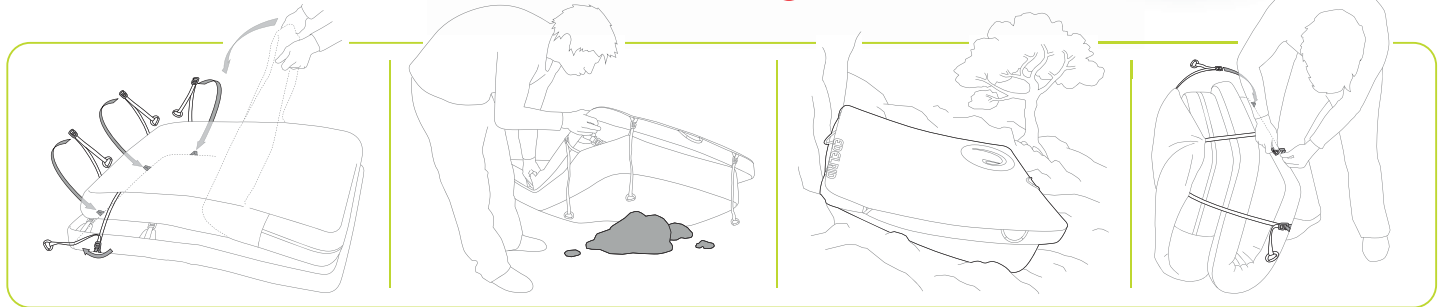

Crash Pads クラッシュパッド

不安定な地面でもパッドを安定させる
フレキシブルバランスバッグが装備されている

Balance

ER72091

バランス.....¥52,000+税

不安定な地面でもパッド外側に装備されている形状変化するフレキシブルバランスバッグにより、安定感を高めることができる。

- サイズ / メインパッド部: 140×110×6 (cm)
- 重さ / 5,800g
- カラー / オアシス

フレキシブル
バランスバッグ

バランス **New**

マントルⅢ

New

Mantle III

ER72092

マントルⅢ.....¥37,000+税

硬さの異なる4種類のフォームで構成されており、着地の際の衝撃を確実に吸収してくれる。

フラットラストのオールラウンドタイプ。堅めのシャンク仕上げ。

- 素材 / 甲: スエード、ソール: E-グリップソリッドラバー
- 重量 / 240g (サイズ7片方)
- サイズ / UK3~9