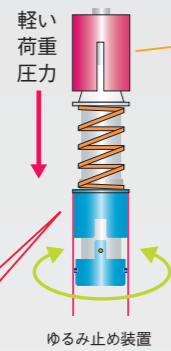

ALPINE LIGHT

外側

内側

アルパインライト

スチールワイヤー
ストラップ

KL1600003

アルパインライト ¥9,000 (税込¥9,900)

耐水圧1000mmのCordura®ナイロン製の防水性と通気性を備えたロングスパッツ。前面の形状は靴の甲部分に添う形状となっていて靴や足にフィットします。スチールワイヤー製のストラップは岩稜での耐久性があります。

- 素材 / Cordura® ナイロン (本体)、スチールワイヤー (ストラップ)
- サイズ / 36cm (本体長) ●重量 / 124g (片方)
- カラー / ブラック

トレイルポール

ゆるみ止め装置 SLSスマートロック&リリース

ポールに荷重が掛かると固定装置が開放されて下段ポールは空回りします。この特殊装置で下段ポールがゆるむ事はありません。

湿地帯

場所:関田山脈 信越トレイル 撮影:星野秀樹