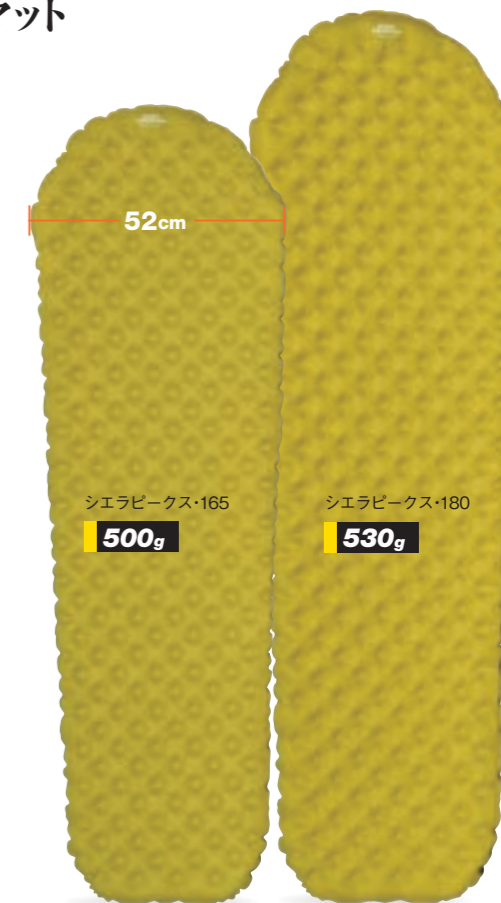

MM7219SL218
スーパーライトII・180…¥12,500(税込¥13,750)
●サイズ/長さ183、幅51、厚さ2.5(cm)
●収納/長さ26、直径13(cm) ●重さ/約565g(マット本体)

場所:アメリカ・ワシントン州 オリンピックナショナルパーク
撮影:星野秀樹

エアポンプ付きの 専用スタッフバッグ

マットの収納バッグには
エアポンプが付いている。
シエラピークス

MM6612SP165
シエラピークス・165……………¥17,300(税込¥19,030)
●サイズ/長さ168、最大幅52、厚さ5.5(cm) ●収納/長さ25、直径8(cm)
●重さ/約500g(マット本体)

MM7212SP180
シエラピークス・180……………¥18,000(税込¥19,800)
●サイズ/長さ183、最大幅52、厚さ5.5(cm) ●収納/長さ25、直径9(cm)
●重さ/約530g(マット本体)

ナノテクシットマット

●脱臭 ●抗カビ ●抗菌性

リムビッドは超微細な「シリカ」粒子と「シルバー」粒子を結合させたナノテクノロジー新素材。シリカの脱臭性と抗カビ性、シルバーの抗菌性を合わせ持つ特性がメッシュに施されています。

NANO EFFECT LIMPID®
リムビッドメッシュ

Sierra Peaks 180/165

ハニーセルエアーマット

SHINIH
INSULATION

「シニー」保温綿内蔵、
PUV21新型バルブ付き。
ポンプ機能スタッフバッグ。

シエラピークスの バルブ

ポンプスタッフバッグでエアを注入する際エアは戻らないから楽です。また収納時、エアを抜くには赤いバルブ全体を引き抜いてマット下部から折りたたみます。

●素材/表裏:30d ポリエステル、内側:シニー化学綿 ●カラー/表マスタード、裏ダークグレー ●付属品/エアポンプ付き収納袋

シエラピークス 厚さ 55mm

JW101
ナノテクシットマット…¥1,200(税込¥1,320)
4つ折り式で収納袋付き
●素材/ EVA ポリウレタンフォーム、表面材(ポリエステルメッシュ)
●サイズ/38×31(cm)、折りたたみ時31×9.5×3.2(cm) ●重量/44g(本体)
●カラー/ A ネイビー、C キューウィググリーン