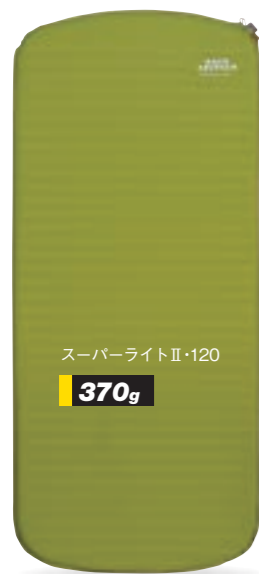

軽量化とバルブの進化 マジックマウンテンのエアーマット

Super Light II 3サイズ

エアの逆流防止
ニューバルブ

スーパーライトII 厚さ 25mm

エアの逆流防止 ニューバルブ

**ニューバルブ/
エア注入モード**
吹き込んだエアは戻らないから呼吸を休むことが出来る。

ニューバルブ/エア放出モード
バルブを裏返して付け変えてマット内のエアを外へ排出。排出動作を中断しても外のエアは入らない。またエアをより早く抜くにはバルブを引き抜いたままマットをたたむと、エアは一気に放出される。(写真参照)

マット裏面は 滑り止め加工の布地

Air Mat Pump

エアーマットポンプ
58g

MMFP08053
エアーマットポンプ
…¥2,400(税込¥2,640)
エアーマットのバルブにつなげて使う。ポンプの穴を手の平で押し空気を送り込みます。長くて厚いエアーマットを呼吸に代えて楽にふくらませる事が出来ます。口を使わないので衛生的です。
●サイズ/21×13×7.5(cm)
●収納/長さ15、直径5(cm) ●重さ/58g

Tent Pillow

柔らかい肌ざわり
マジックマウンテンのキャンプ枕

New Color

MMPI-105M
テントピロー……………¥2,800(税込¥3,080)
ポリエステルストレッチ布地でソフトな感触です。スポンジ片内蔵
●サイズ/長さ42、幅22(cm) ●収納長20、直径8(cm)
●重さ/150g(収納袋込) ●カラー/ A ストーングレー、B ブリックレッド

ウレタンフォーム内装

●素材/表側:20d ポリエステル、裏側:30d ポリエステル(滑り止め加工)、内側:スーパーライトフォーム
●カラー/表:グリーンティ(裏チャコール)

MM7219SL218
スーパーライトII・180…¥12,500(税込¥13,750)
●サイズ/長さ183、幅51、厚さ2.5(cm)
●収納/長さ26、直径13(cm) ●重さ/約565g(マット本体)

場所:アメリカ・ワシントン州 オリンピックナショナルパーク
撮影:星野秀樹

エアポンプ付きの 専用スタッフバッグ

マットの収納バッグには
エアポンプが付いている。
シエラピークス

MM6612SP165
シエラピークス・165……………¥17,300(税込¥19,030)
●サイズ/長さ168、最大幅52、厚さ5.5(cm) ●収納/長さ25、直径8(cm)
●重さ/約500g(マット本体)