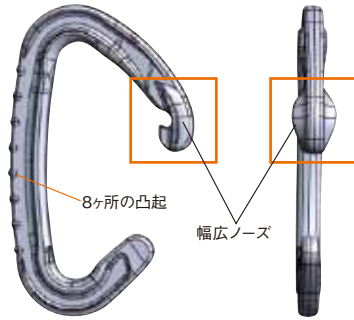

34g

ロック確認用
テリクスマーク付の
ゲートバー

RTAF818KW

ツオラミスクリュー(3色)....¥1,400(税込¥1,540)

- 開口幅/16mm ●カラー/A、B、D

RTAF805BW

ツオラミベントワイヤー(2色)

.....¥1,000(税込¥1,100)

- 開口幅/27mm ●カラー/A、B

Tre Cime Carabiner

RTAF904BW

トレチーメ(7色)

.....¥950(税込¥1,045)

- 強度/25-8-7kN ●開口幅/24mm
- 重さ/31g
- カラー/Aゴールド、Bレッド、Cパープル、Dグリーン、Eネイビーブルー、Fシルバー、Gブラック

ゲート
開口幅
24mm

トレチーメ