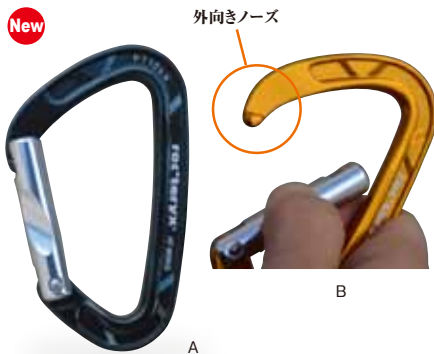

Location:Lago Del Miage Val Veny Italy

ノーズフリーライト タテ径 97mm

軽量 **38g**

ノーズフリーライト
20kN

RTAF905KS

ノーズフリーライト.....¥1,300(税込¥1,430)

ノーズの形状が外向きにデザインされて、プロテクションへのクリップの際、手首を大きく曲げなくても済む。回収もスムーズです。

- 強度/20—8—8(kN) ●開口幅/23mm ●重さ/38g
- カラー/Aチャコールグレー、Bゴールド

Jack Carabiner

ハーネス専用ジャック改良型

ジャック
スクリュー-EVO

EN 12275

CE 2777

ゲート開口幅
20mm

タテ径 **116mm** **83g**

RTAF882KWE

ジャックスクリュー-EVO....¥2,200(税込¥2,420)

安全環スクリューゲート。ハーネスのヒレリングへ通す「閘門」が狭くなり扱いやすくなった。

- タテ径/116mm ●重量/83g ●強度/21—9—8(kN)
- 開口幅/20mm ●カラー/ダークグレー(ブルーゲート)

roc'teryx Oval Carabiner

Oval mini Series オーバルミニシリーズ タテ径 **97mm** ●強度/24—8—7kN ●カラー/アンバー(琥珀色)