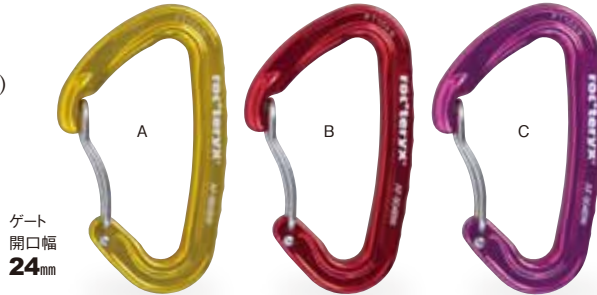

- 開口幅/27mm ●カラー/A、B

Tre Cime Carabiner

RTAF904BW

トレチーメ(7色)

.....¥950(税込¥1,045)

- 強度/25-8-7kN ●開口幅/24mm
- 重さ/31g
- カラー/Aゴールド、Bレッド、Cパープル、Dグリーン、Eネイビーブルー、Fシルバー、Gブラック

ゲート
開口幅
24mm

トレチーメ

31g

8ヶ所の凸起が
ロープクリップを
補佐する。

トレチーメ7色パック

RTAF904PK

トレチーメパック

.....¥6,000(税込¥6,600)

トレチーメカラビナの7色セット。カムのサイズ別色分けに良い。

RTAGS12099W2

エンジェルパック(2個)

.....¥1,500(税込¥1,650)

- エンジェルカラビナ同色2個のパッケージ。
- カラー/Aチタン、Bブルー、Cレッド、Dグリーン、Eブラック

A2440LKN

スーパーミニスクリュー

.....¥900(税込¥990)

細径φ8ミリフレームの超小型モデル。使用者の体重は支えませんが落下荷重には耐えられません。

- タテ径/80mm ●強度/14kN ●開口幅/15mm
- 素材/ジュラルミン#7075
- カラー/Aシルバー、Bブラック