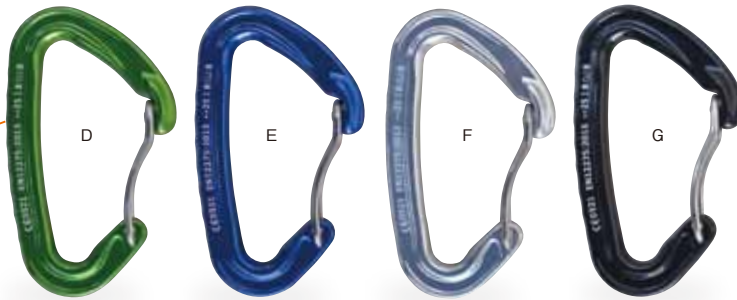

- 開口幅/27mm ●カラー/A、B

Tre Cime Carabiner

RTAF904BW

トレチーメ(7色)

.....¥950(税込¥1,045)

- 強度/25-8-7kN ●開口幅/24mm
- 重さ/31g
- カラー/Aゴールド、Bレッド、Cパープル、Dグリーン、Eネイビーブルー、Fシルバー、Gブラック

ゲート
開口幅
24mm

トレチーメ

31g

8ヶ所の凸起が
ロープクリップを
補佐する。

トレチーメ7色パック

RTAF904PK

トレチーメパック

.....¥6,000(税込¥6,600)

トレチーメカラビナの7色セット。カムのサイズ別色分けに良い。

RTAGS12099W2

エンジェルパック(2個)

.....¥1,500(税込¥1,650)

- エンジェルカラビナ同色2個のパッケージ。
- カラー/Aチタン、Bブルー、Cレッド、Dグリーン、Eブラック

A2440LKN

スーパーミニスクリュー

.....¥900(税込¥990)

細径φ8ミリフレームの超小型モデル。使用者の体重は支えませんが落下荷重には耐えられません。

- タテ径/80mm ●強度/14kN ●開口幅/15mm
- 素材/ジュラルミン#7075
- カラー/Aシルバー、Bブラック