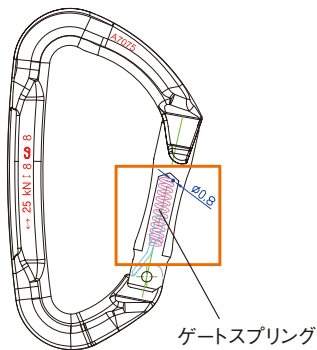

Photo: Monte Bianco (Mont Blanc South Side)

ロックテリクス セーフティーカラビナ

安全へのこだわり

ロックテリクスの出荷前検査

PT10kN Proof Load Tested 10kN

10kNのプルーフロード検査済み

ロックテリクスのカラビナは“PT10kN”と表示されています。これは10キロニュートンの引張強度検査が済んでいる証明です。この検査は、ゲートが正常に機能するかをチェックします。またアルミ材料の傷や製造工程での不具合合いが検出されます。ロックテリクスのカラビナは、1個1個すべてこの検査をしてから出荷されています。

ゲートスプリング φ0.8mm

クライミング用カラビナはゲートを弱い指の力でも楽に開けられるように直径0.8mmのスプリングを採用しました。(標準的カラビナは直径0.9mm)

10kNの強度検査

凹状溝 リベッティングシステム

リベットを保護する小さなこだわり

- CE0194
- CE0321
- CE2008
- CE1019
- CE2777

Dura Thirty タテ径 **113mm** EN 362
EN 12275

ジュラサーティー

- 強度/30—9—8kN ●開口幅/21mm
- カラー/アンバー(琥珀色)

30kN

ロック確認用
テリクスマーク付の
ゲートバー

ジュラサーティー
スクリュー

86g

RTAC708W

ジュラサーティースクリュー