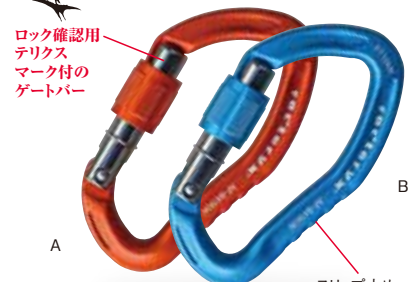

ザイオンスクリュー

スリップ止めの
刻み

RTAF841KW

ザイオンスクリュー(2色).....¥1,500(税込¥1,650)

●開口幅/17mm

Power Series タテ径 98mm

25kN

●強度/25-8-7kN ●カラー/ブラック

RTAKG11096

パワー25ストレート.....¥1,200(税込¥1,320)

●開口幅/19mm