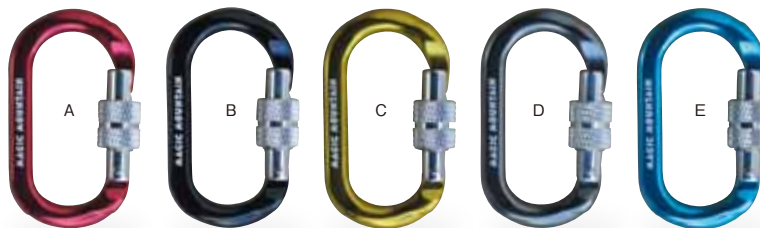

## Mini Oval

ミニオーバルピンナー

11g

MM-TYAOH658A  
ミニオーバルピンナー.....¥840 (税込¥924)

- 直径6ミリフレームのミニカラビナ。ストレートゲート●素材/ジュラルミン#7075●サイズ/タテ径58mm、開口幅13mm●重量/11g●強度/4kN
- カラー/Aレッド、Bブラック、Cライトグリーン、Dチタングレー、Eライトブルー

強度 4kN

## Mini Oval Screw

ミニオーバルスクリュー

13g

MM-TYAOH658L  
ミニオーバルスクリュー.....¥900 (税込¥990)

- 安全環スクリュー付きのミニカラビナ。●素材/ジュラルミン#7075●サイズ/タテ径58mm、開口幅11mm●重量/13g●強度/4kN
- カラー/Aレッド、Bブラック、Cライトグリーン、Dチタングレー、Eライトブルー

強度 4kN

ワイヤー  
キーリングS