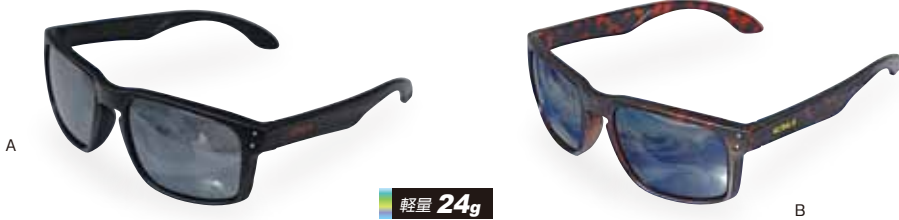

# コーラ・アルペンサングラス

POLARIZED  
GLARE BLOCKING  
POLYCARBONATE

偏光レンズ

KLCA-1115M  
サングラスケース・M  
.....¥1,000 (税込¥1,100)

- ハードケース、普通型グラス用
- サイズ/内径16×7×6 (cm) ●重量/48g

## Val Ferret

KLST-2509  
ヴァルフェレ.....¥5,400 (税込¥5,940)

- ★特長/偏光ボラライズドレンズ●レンズ/タイプ:偏光フラッシュミラー、濃度:カテゴリ-3(普通)、アンチフォグ曇り止め、透光率:11~12%
- テンプル/プラスチック●重量/24g●フレームカラー/Aブラック、Bデミブラウン●サングラスケース付き

KLCA-1115L  
サングラスケース・L  
.....¥1,000 (税込¥1,100)

- ハードケース、雪山用特殊グラス用
- サイズ/内径16×8×7 (cm) ●重量/67g

偏光レンズ

Nose Pad  
ノーズパッド  
形状調節式  
ラセインユ

ノーズパッド

## La Seigne

KLST-1481P  
ラセインユ.....¥6,400 (税込¥7,040)

- ★特長/偏光ボラライズドレンズ、軽量アルミフレーム●レンズ/タイプ:偏光、濃度:カテゴリ-3(普通)、アンチフォグ曇り止め、透光率:11~12%
- ノーズパッド/形状調節式
- テンプル/アルミニウム●重量/20g●フレームカラー/Aフレーム:シャイニーブラック(レンズ:スモーク)、Bフレーム:シルバー(レンズ:ブラウン)●サングラスケース付き