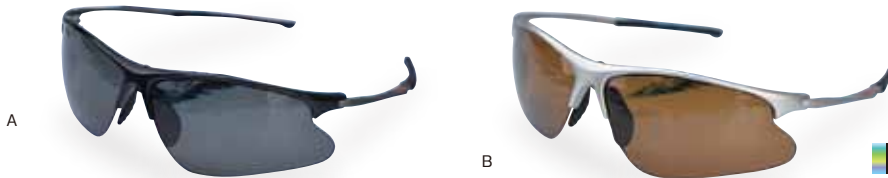

# コーラ・アルペンサングラス

POLARIZED  
GLARE BLOCKING  
POLYCARBONATE

偏光レンズ

KLCA-1115M  
サングラスケース・M  
.....¥1,000 (税込¥1,100)

- ハードケース、普通型グラス用
- サイズ/内径16×7×6 (cm) ●重量/48g

## Val Ferret

KLST-2509  
ヴァルフェレ.....¥5,400 (税込¥5,940)

- ★特長/偏光ボラライズドレンズ●レンズ/タイプ:偏光フラッシュミラー、濃度:カテゴリ-3(普通)、アンチフォグ曇り止め、透光率:11~12%
- テンプル/プラスチック●重量/24g●フレームカラー/Aブラック、Bデミブラウン●サングラスケース付き

KLCA-1115L  
サングラスケース・L  
.....¥1,000 (税込¥1,100)

- ハードケース、雪山用特殊グラス用
- サイズ/内径16×8×7 (cm) ●重量/67g

偏光レンズ

Nose Pad  
ノーズパッド  
形状調節式  
ラセインユ

ノーズパッド

## La Seigne

KLST-1481P  
ラセインユ.....¥6,400 (税込¥7,040)

- ★特長/偏光ボラライズドレンズ、軽量アルミフレーム●レンズ/タイプ:偏光、濃度:カテゴリ-3(普通)、アンチフォグ曇り止め、透光率:11~12%
- ノーズパッド/形状調節式
- テンプル/アルミニウム●重量/20g●フレームカラー/Aフレーム:シャイニーブラック(レンズ:スモーク)、Bフレーム:シルバー(レンズ:ブラウン)●サングラスケース付き