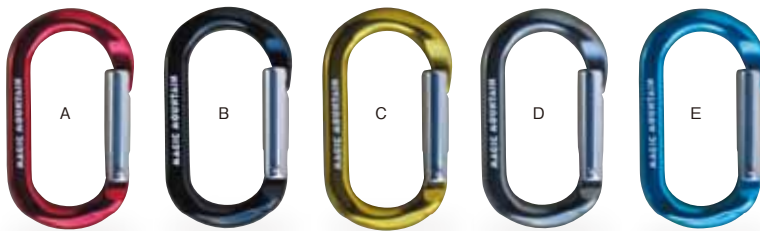

## La Seigne

KLST-1481P  
ラセインユ.....¥6,400 (税込¥7,040)

- ★特長/偏光ボラライズドレンズ、軽量アルミフレーム●レンズ/タイプ:偏光、濃度:カテゴリ-3(普通)、アンチフォグ曇り止め、透光率:11~12%
- ノーズパッド/形状調節式
- テンプル/アルミニウム●重量/20g●フレームカラー/Aフレーム:シャイニーブラック(レンズ:スモーク)、Bフレーム:シルバー(レンズ:ブラウン)●サングラスケース付き

# ミニオーバルカラビナ

New

タテ外径 58mm

## Mini Oval

ミニオーバルピンナー

11g

MM-TYAOH658A  
ミニオーバルピンナー.....¥840 (税込¥924)

- 直径6ミリフレームのミニカラビナ。ストレートゲート●素材/ジュラルミン#7075●サイズ/タテ径58mm、開口幅13mm●重量/11g●強度/4kN
- カラー/Aレッド、Bブラック、Cライトグリーン、Dチタングレー、Eライトブルー

強度 4kN

## Mini Oval Screw

ミニオーバルスクリュー

13g

MM-TYAOH658L  
ミニオーバルスクリュー.....¥900 (税込¥990)

- 安全環スクリュー付きのミニカラビナ。●素材/ジュラルミン#7075●サイズ/タテ径58mm、開口幅11mm●重量/13g●強度/4kN
- カラー/Aレッド、Bブラック、Cライトグリーン、Dチタングレー、Eライトブルー

強度 4kN

ワイヤー  
キーリングS