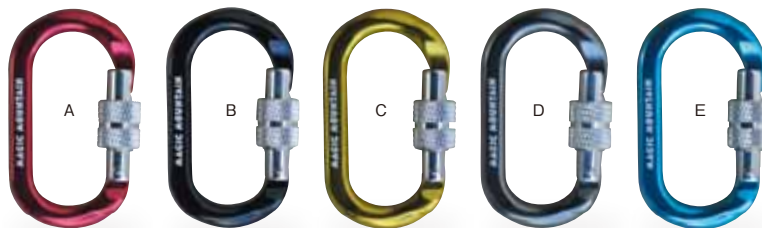

- ハードケース、雪山用特殊グラス用
- サイズ/内径16×8×7 (cm) ●重量/67g

偏光レンズ

軽量 20g

Nose Pad
ノーズパッド
形状調節式
ラセインユ

ノーズパッド

La Seigne

KLST-1481P
ラセインユ.....¥6,400 (税込¥7,040)

- ★特長/偏光ボラライズドレンズ、軽量アルミフレーム●レンズ/タイプ:偏光、濃度:カテゴリ-3(普通)、アンチフォグ曇り止め、透光率:11~12%
- ノーズパッド/形状調節式
- テンプル/アルミニウム●重量/20g●フレームカラー/Aフレーム:シャイニーブラック(レンズ:スモーク)、Bフレーム:シルバー(レンズ:ブラウン)●サングラスケース付き

ミニオーバルカラビナ

New

タテ外径 58mm

ワイヤーキーリング

Mini Oval

ミニオーバルピナー

11g

MM-TYAOH658A
ミニオーバルピナー.....¥840 (税込¥924)

- 直径6ミリフレームのミニカラビナ。ストレートゲート●素材/ジュラルミン#7075●サイズ/タテ径58mm、開口幅13mm●重量/11g●強度/4kN
- カラー/Aレッド、Bブラック、Cライトグリーン、Dチタングレー、Eライトブルー

強度 4kN

Mini Oval Screw

ミニオーバルスクリュー

13g

MM-TYAOH658L
ミニオーバルスクリュー.....¥900 (税込¥990)

- 安全環スクリュー付きのミニカラビナ。●素材/ジュラルミン#7075●サイズ/タテ径58mm、開口幅11mm●重量/13g●強度/4kN
- カラー/Aレッド、Bブラック、Cライトグリーン、Dチタングレー、Eライトブルー