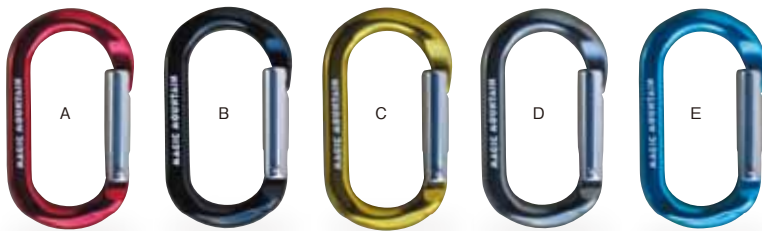

ミニオーバルカラビナ

New

タテ外径 58mm

ワイヤーキーリング

Mini Oval

ミニオーバルピナー

11g

MM-TYAOH658A
ミニオーバルピナー.....¥840 (税込¥924)

- 直径6ミリフレームのミニカラビナ。ストレートゲート●素材/ジュラルミン#7075●サイズ/タテ径58mm、開口幅13mm●重量/11g●強度/4kN
- カラー/Aレッド、Bブラック、Cライトグリーン、Dチタングレー、Eライトブルー

強度 4kN

Mini Oval Screw

ミニオーバルスクリュー

13g

MM-TYAOH658L
ミニオーバルスクリュー.....¥900 (税込¥990)

- 安全環スクリュー付きのミニカラビナ。●素材/ジュラルミン#7075●サイズ/タテ径58mm、開口幅11mm●重量/13g●強度/4kN
- カラー/Aレッド、Bブラック、Cライトグリーン、Dチタングレー、Eライトブルー