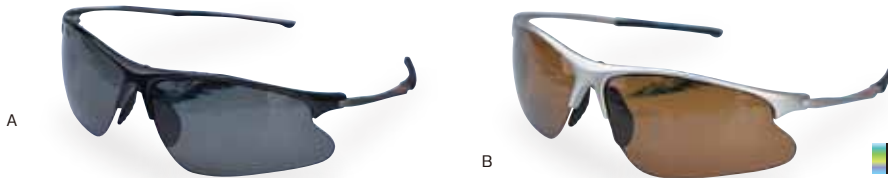

New

MMPVC-MINI
ピボットミニチェア……………¥5,500(税込¥6,050)

スイベル回転式3脚、折りたたみ小型チェア。シートはパッド詰めで座り心地が良い。

- 重量/550g(収納袋込) ●サイズ/使用時:高さ38、シート幅32、折りたたみ長28(cm)
- ジュラルミン脚径/φ13mm ●耐荷重/120kg ●シート色/グレー

コンパクト
折たたみ長28cm

TL-BFTM
ビッグフィット・ミニ(3個セット)
……………¥1,000(税込¥1,100)

- 重量/16g(1個) ●サイズ/接地面径φ48mm

コーラ・アルペンサングラス

POLARIZED
GLARE BLOCKING
POLYCARBONATE

偏光レンズ

軽量 24g

KLCA-1115M
サングラスケース・M
.....¥1,000 (税込¥1,100)

- ハードケース、普通型グラス用
- サイズ/内径16×7×6 (cm) ●重量/48g

Val Ferret

KLST-2509
ヴァルフェレ.....¥5,400 (税込¥5,940)

- ★特長/偏光ボラライズドレンズ●レンズ/タイプ:偏光フラッシュミラー、濃度:カテゴリ-3(普通)、アンチフォグ曇り止め、透光率:11~12%
- テンプル/プラスチック●重量/24g●フレームカラー/Aブラック、Bデミブラウン●サングラスケース付き

KLCA-1115L
サングラスケース・L
.....¥1,000 (税込¥1,100)

- ハードケース、雪山用特殊グラス用
- サイズ/内径16×8×7 (cm) ●重量/67g

偏光レンズ

軽量 20g

Nose Pad
ノーズパッド
形状調節式
ラセインユ

ノーズパッド

La Seigne

KLST-1481P
ラセインユ.....¥6,400 (税込¥7,040)

- ★特長/偏光ボラライズドレンズ、軽量アルミフレーム●レンズ/タイプ:偏光、濃度:カテゴリ-3(普通)、アンチフォグ曇り止め、透光率:11~12%
- ノーズパッド/形状調節式
- テンプル/アルミニウム●重量/20g●フレームカラー/Aフレーム:シャイニーブラック(レンズ:スモーク)、Bフレーム:シルバー(レンズ:ブラウン)●サングラスケース付き