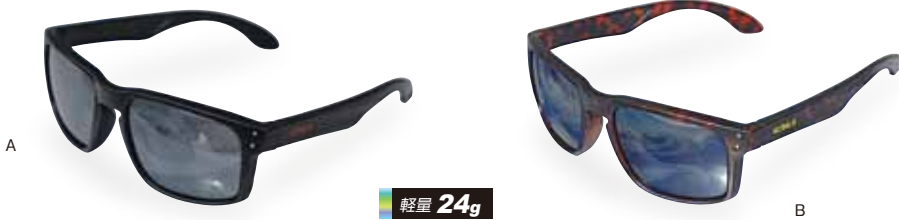

New

MMPVC-MINI
ピボットミニチェア……………¥5,500(税込¥6,050)

スイベル回転式3脚、折りたたみ小型チェア。シートはパッド詰めで座り心地が良い。

- 重量/550g(収納袋込) ●サイズ/使用時:高さ38、シート幅32、折りたたみ長28(cm)
- ジュラルミン脚径/φ13mm ●耐荷重/120kg ●シート色/グレー

コンパクト
折たたみ長28cm

TL-BFTM
ビッグフィット・ミニ(3個セット)
……………¥1,000(税込¥1,100)

- 重量/16g(1個) ●サイズ/接地面径φ48mm

コーラ・アルペンサングラス

POLARIZED
GLARE BLOCKING
POLYCARBONATE

偏光レンズ

軽量 24g

KLCA-1115M
サングラスケース・M
.....¥1,000 (税込¥1,100)

- ハードケース、普通型グラス用
- サイズ/内径16×7×6 (cm) ●重量/48g

Val Ferret

KLST-2509
ヴァルフェレ.....¥5,400 (税込¥5,940)

- ★特長/偏光ボラライズドレンズ●レンズ/タイプ:偏光フラッシュミラー、濃度:カテゴリ-3(普通)、アンチフォグ曇り止め、透光率:11~12%
- テンプル/プラスチック●重量/24g●フレームカラー/Aブラック、Bデミブラウン●サングラスケース付き

KLCA-1115L
サングラスケース・L
.....¥1,000 (税込¥1,100)