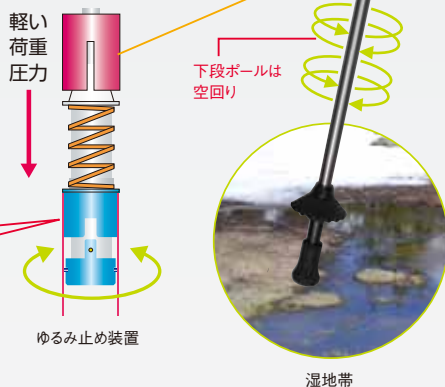

トレイルポール

ゆるみ止め装置“SLS” スマートロック&リリース

ポールに荷重が掛かると固定装置が開放されて下段ポールは空回りします。この特殊装置で下段ポールがゆるむ事はありません。

Quattro Short SLS II ロングシュピツェ

MP301SL2

クワトロショートSLSII(4段式1本)

.....¥6,300(税込¥6,930)

SLSスマートロック&リリース機能。ロングシュピツェ石突きとロングラバープロテクター付き。

ポール素材:ジュラルミン#6061/6061/6061/7001

- サイズ/伸縮長120—52(cm)、ポール径18—16—14—12(mm)
- 重さ/250g(ラバープロテクター付き)
- カラー/Aオレンジ、Bブラック、Cグリーン

Basic T Grip SLS

MP402SL

ベーシックTグリップSLS(3段式1本)

.....¥5,500(税込¥6,050)

3段伸縮、プラスチックT型ハンドル付き。

SLSスマートロック&リリース機能。

ポール素材:ジュラルミン#6061/6061/7001

- サイズ/伸縮長95—50(cm)、ポール径18—16—14(mm)
- 重さ/255g(ラバープロテクター付き)
- カラー/Aネイビー、Bグリーン

Accessory

トレイルポール・アクセサリ

MPA03
ラージスノーリング(1個)
.....¥500(税込¥550)

MPA08
ミニリング(1個)
.....¥400(税込¥440)