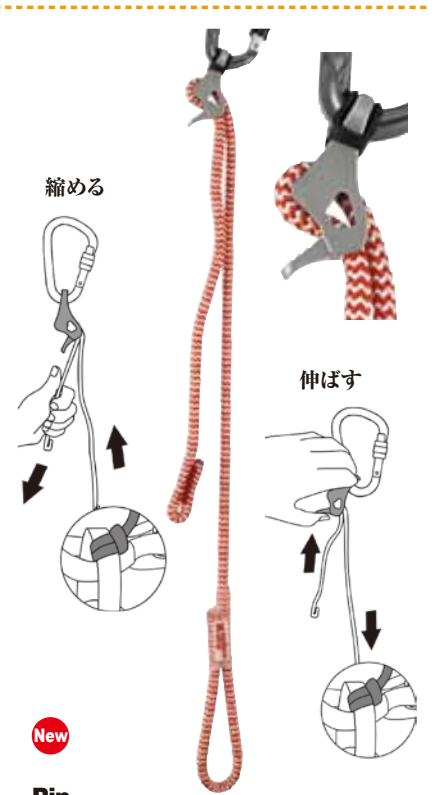

### Lightning す早く着脱

RE506200

ライトニング.....¥9,300(税込¥10,230)

スキーやクランボンを付けたまま装着できる。ソフトパッドのウエストとレグループ。

- 素材/ポリアミド ●サイズ/XS, S, M, L, XL ●重さ/350g(M)
- カラー/イエロー

●適合サイズ

Size	XS	S	M	L	XL
A cm	57-70	63-76	72-85	80-93	87-100
B cm	43-53	47-57	52-62	57-67	61-71

ライトニング

New

Pip

RECLP000

ピップ.....¥6,500(税込¥7,150)

セルフビレーイングランヤード。荷重を抜かずに長さ調整が可能。本体の特殊な形状によって、カラビナにランヤードを通さず長さ調整ができる。

- 素材/アルミニウム ●長さ調節範囲/15~85cm ●ランヤード径/8mm ●重量/123g ※カラビナは付属しません