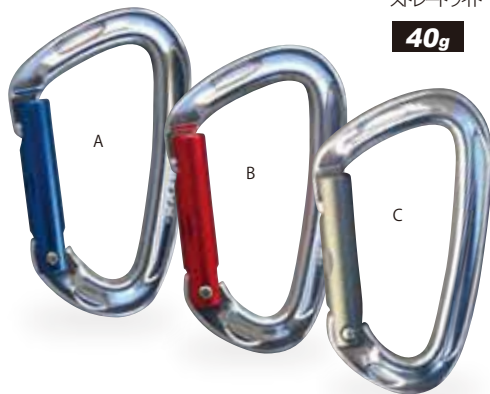

●開口幅/16mm ●カラー/A、B、D

RTAF 805BW
ツオラミベントワイヤー(2色)
..... **¥1,000(税込¥1,100)**

●開口幅/27mm ●カラー/A、B

roc'teryx Small Size Carabiner

Light Series

ライトシリーズ タテ径 **95mm**

●強度/22-7-7kN ●カラー/ゲート:Aブルー、Bレッド、Cグレー

RTAMG12094W2 **¥1,000 (税込 ¥1,100)**
ワイヤーライトII (3色) ~~¥900 (税込 ¥990)~~
幅広ノーズでワイヤーゲートが守られる。●開口幅/28mm
●カラー/ボディ:Aブルー、Bレッド、Cシルバー

ストレートライト

AMG12094S **¥1,150 (税込 ¥1,265)**
ストレートライト (3色) ~~¥960 (税込 ¥1,056)~~
●開口幅/19mm ●カラー/A、B、C

AMG12094B **¥1,200 (税込 ¥1,320)**
ベントライト (2色) ~~¥1,000 (税込 ¥1,100)~~
●開口幅/21mm ●カラー/A、B

Light Tech Series ライトテックシリーズ タテ径 **90mm**