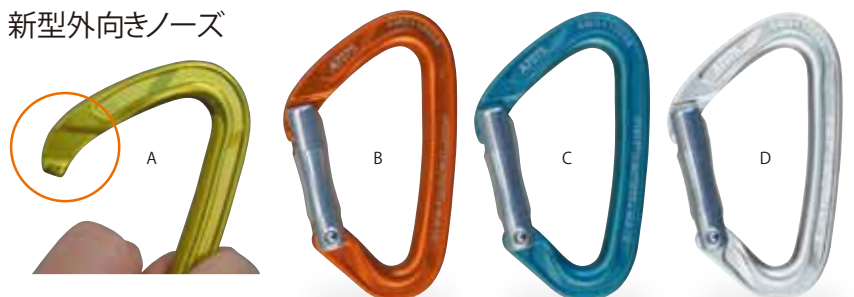

●開口幅/16mm ●カラー/A、B、D

RTAF 805BW
ツオラミベントワイヤー(2色)
..... **¥1,000(税込¥1,100)**

●開口幅/27mm ●カラー/A、B

roc'teryx Small Size Carabiner

Light Series

ライトシリーズ タテ径 **95mm**

●強度/22-7-7kN ●カラー/ゲート:Aブルー、Bレッド、Cグレー

RTAMG12094W2 **¥1,000 (税込 ¥1,100)**
ワイヤーライトII (3色) ~~¥900 (税込 ¥990)~~
幅広ノーズでワイヤーゲートが守られる。●開口幅/28mm
●カラー/ボディ:Aブルー、Bレッド、Cシルバー

ストレートライト

AMG12094S **¥1,150 (税込 ¥1,265)**
ストレートライト (3色) ~~¥960 (税込 ¥1,056)~~
●開口幅/19mm ●カラー/A、B、C

AMG12094B **¥1,200 (税込 ¥1,320)**
ベントライト (2色) ~~¥1,000 (税込 ¥1,100)~~
●開口幅/21mm ●カラー/A、B

Light Tech Series ライトテックシリーズ タテ径 **90mm**

AMG11090WG **¥980 (税込 ¥1,078)**
ライトテック (3色) ~~¥880 (税込 ¥968)~~
●強度/22-7-7kN ●開口幅/24mm ●重さ/28g ●カラー/Aグリーン、Bラスト、Cブルー

新型外向きノーズ

New RTAMG11090S2 **¥1,200 (税込 ¥1,320)**
ライトテックノーズフリー (4色) ~~¥1,000 (税込 ¥1,100)~~
ノーズの形状が外向きにデザインされて、ハンガーへのクリップと回収がスムーズです。
●強度/22-7-7kN ●開口幅/18mm ●重さ/35g ●カラー/Aグリーン、Bラスト、Cブルー、Dシルバー