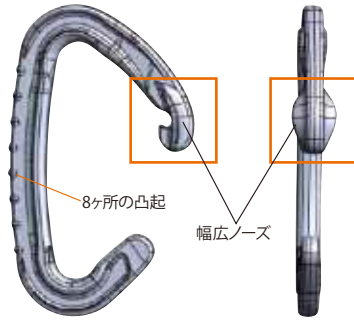

Angel Carabiner

22kN CE 1019

エンジェルカラビナ

タテ径 **93mm**

●強度/22-7-7kN ●開口幅/23mm ●重さ/37g
●カラー/Aチタン、Bブルー、Cレッド、Dグリーン、Eブラック

RTAGS12099W **¥900 (税込 ¥990)**
エンジェル (5色) ~~¥840 (税込 ¥924)~~

エンジェルカラビナ

幅広ノーズ、トレチーメ

タテ径 **90mm**

25kN

幅広ノーズのメリット

ワイヤーゲートが岩に触れてゲートが開いてしまうリスクがあります。幅広ノーズがワイヤーを守り、ワイヤーゲートが岩角やロープに当たるリスクを減らします。

RTAF904BW

トレチーメ(7色) **¥1,050(税込¥1,155)**
~~..... ¥950(税込¥1,045)~~

- 強度/25-8-7kN ●開口幅/24mm
- 重さ/31g
- カラー/Aゴールド、Bレッド、Cパープル、Dグリーン、Eネイビーブルー、Fシルバー、Gブラック