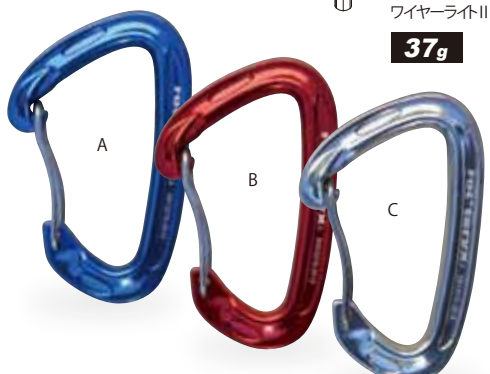

●開口幅/16mm ●カラー/A、B、D

RTAF 805BW
ツオラミベントワイヤー(2色)
..... **¥1,000(税込¥1,100)**

●開口幅/27mm ●カラー/A、B

roc'teryx Small Size Carabiner

Light Series

ライトシリーズ タテ径 **95mm**

●強度/22-7-7kN ●カラー/ゲート:Aブルー、Bレッド、Cグレー

RTAMG12094W2 **¥1,000 (税込 ¥1,100)**
ワイヤーライトII (3色) ~~¥900 (税込 ¥990)~~
幅広ノーズでワイヤーゲートが守られる。●開口幅/28mm
●カラー/ボディ:Aブルー、Bレッド、Cシルバー

ストレートライト

AMG12094S **¥1,150 (税込 ¥1,265)**
ストレートライト (3色) ~~¥960 (税込 ¥1,056)~~
●開口幅/19mm ●カラー/A、B、C

AMG12094B **¥1,200 (税込 ¥1,320)**
ベントライト (2色) ~~¥1,000 (税込 ¥1,100)~~
●開口幅/21mm ●カラー/A、B

Light Tech Series ライトテックシリーズ タテ径 **90mm**

AMG11090WG **¥980 (税込 ¥1,078)**
ライトテック (3色) ~~¥880 (税込 ¥968)~~
●強度/22-7-7kN ●開口幅/24mm ●重さ/28g ●カラー/Aグリーン、Bラスト、Cブルー

新型外向きノーズ

New RTAMG11090S2 **¥1,200 (税込 ¥1,320)**
ライトテックノーズフリー (4色) ~~¥1,000 (税込 ¥1,100)~~
ノーズの形状が外向きにデザインされて、ハンガーへのクリップと回収がスムーズです。
●強度/22-7-7kN ●開口幅/18mm ●重さ/35g ●カラー/Aグリーン、Bラスト、Cブルー、Dシルバー