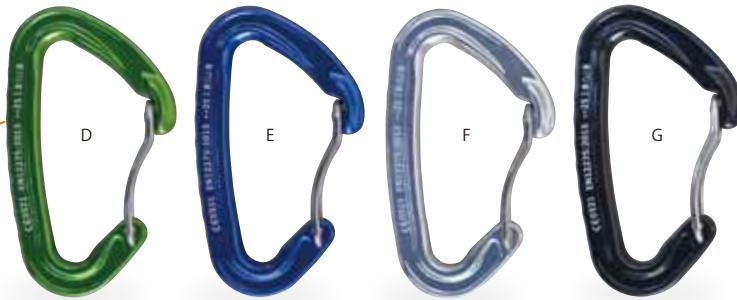

Angel Carabiner

22kN CE 1019

エンジェルカラビナ

タテ径 **93mm**

●強度/22-7-7kN ●開口幅/23mm ●重さ/37g
●カラー/Aチタン、Bブルー、Cレッド、Dグリーン、Eブラック

RTAGS12099W **¥900 (税込 ¥990)**
エンジェル (5色) ~~¥840 (税込 ¥924)~~

エンジェルカラビナ

幅広ノーズ、トレチーメ

タテ径 **90mm**

25kN

幅広ノーズのメリット

ワイヤーゲートが岩に触れてゲートが開いてしまうリスクがあります。幅広ノーズがワイヤーを守り、ワイヤーゲートが岩角やロープに当たるリスクを減らします。

RTAF904BW

トレチーメ(7色) **¥1,050(税込¥1,155)**
~~..... ¥950(税込¥1,045)~~

- 強度/25-8-7kN ●開口幅/24mm
- 重さ/31g
- カラー/Aゴールド、Bレッド、Cパープル、Dグリーン、Eネイビーブルー、Fシルバー、Gブラック

トレチーメ

31g

8ヶ所の凸起がロープクリップを補佐する。

トレチーメ7色パック

RTAF904PK

トレチーメパック **¥7,000(税込¥7,700)**
~~..... ¥6,000(税込¥6,600)~~

トレチーメカラビナの7色セット。カムのサイズ別色分けが良い。

Angel Pack