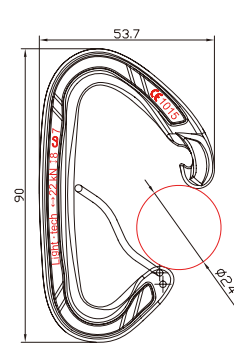

●開口幅/16mm ●カラー/A、B、D

RTAF 805BW
ツオラミベントワイヤー(2色)
..... **¥1,000(税込¥1,100)**

●開口幅/27mm ●カラー/A、B

roc'teryx Small Size Carabiner

Light Series

ライトシリーズ タテ径 **95mm**

●強度/22-7-7kN ●カラー/ゲート:Aブルー、Bレッド、Cグレー

RTAMG12094W2 **¥1,000 (税込 ¥1,100)**
ワイヤーライトII (3色) ~~¥900 (税込 ¥990)~~
幅広ノーズでワイヤーゲートが守られる。●開口幅/28mm
●カラー/ボディ:Aブルー、Bレッド、Cシルバー

ストレートライト

AMG12094S **¥1,150 (税込 ¥1,265)**
ストレートライト (3色) ~~¥960 (税込 ¥1,056)~~
●開口幅/19mm ●カラー/A、B、C

AMG12094B **¥1,200 (税込 ¥1,320)**
ベントライト (2色) ~~¥1,000 (税込 ¥1,100)~~
●開口幅/21mm ●カラー/A、B

Light Tech Series ライトテックシリーズ タテ径 **90mm**

AMG11090WG **¥980 (税込 ¥1,078)**
ライトテック (3色) ~~¥880 (税込 ¥968)~~
●強度/22-7-7kN ●開口幅/24mm ●重さ/28g ●カラー/Aグリーン、Bラスト、Cブルー

新型外向きノーズ

New RTAMG11090S2 **¥1,200 (税込 ¥1,320)**
ライトテックノーズフリー (4色) ~~¥1,000 (税込 ¥1,100)~~
ノーズの形状が外向きにデザインされて、ハンガーへのクリップと回収がスムーズです。
●強度/22-7-7kN ●開口幅/18mm ●重さ/35g ●カラー/Aグリーン、Bラスト、Cブルー、Dシルバー

タテ径 **90mm**

25kN

幅広ノーズのメリット

ワイヤーゲートが岩に触れてゲートが開いてしまうリスクがあります。幅広ノーズがワイヤーを守り、ワイヤーゲートが岩角やロープに当たるリスクを減らします。

RTAF904BW

トレチーメ(7色) **¥1,050(税込¥1,155)**
~~..... ¥950(税込¥1,045)~~

- 強度/25-8-7kN ●開口幅/24mm
- 重さ/31g
- カラー/Aゴールド、Bレッド、Cパープル、Dグリーン、Eネイビーブルー、Fシルバー、Gブラック