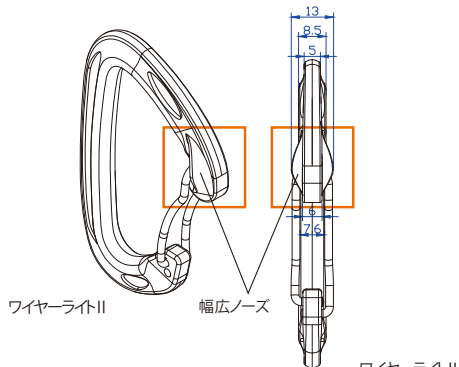

●開口幅/16mm ●カラー/A、B、D

RTAF 805BW
ツオラミベントワイヤー(2色)
..... **¥1,000(税込¥1,100)**

●開口幅/27mm ●カラー/A、B

roc'teryx Small Size Carabiner

Light Series

ライトシリーズ タテ径 **95mm**

●強度/22-7-7kN ●カラー/ゲート:Aブルー、Bレッド、Cグレー

RTAMG12094W2 **¥1,000 (税込 ¥1,100)**
ワイヤーライトII (3色) ~~¥900 (税込 ¥990)~~
幅広ノーズでワイヤーゲートが守られる。●開口幅/28mm
●カラー/ボディ:Aブルー、Bレッド、Cシルバー