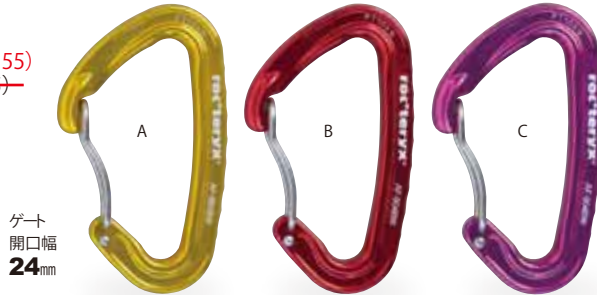

Angel Carabiner

22kN CE 1019

エンジェルカラビナ

タテ径 **93mm**

●強度/22-7-7kN ●開口幅/23mm ●重さ/37g
●カラー/Aチタン、Bブルー、Cレッド、Dグリーン、Eブラック

RTAGS12099W **¥900 (税込 ¥990)**
エンジェル (5色) ~~¥840 (税込 ¥924)~~

エンジェルカラビナ

幅広ノーズ、トレチーメ

タテ径 **90mm**

25kN

幅広ノーズのメリット

ワイヤーゲートが岩に触れてゲートが開いてしまうリスクがあります。幅広ノーズがワイヤーを守り、ワイヤーゲートが岩角やロープに当たるリスクを減らします。

RTAF904BW

トレチーメ(7色) **¥1,050(税込¥1,155)**
~~..... ¥950(税込¥1,045)~~

- 強度/25-8-7kN ●開口幅/24mm
- 重さ/31g
- カラー/Aゴールド、Bレッド、Cパープル、Dグリーン、Eネイビーブルー、Fシルバー、Gブラック

トレチーメ

31g

8ヶ所の凸起がロープクリップを補佐する。

トレチーメ7色パック

RTAF904PK

トレチーメパック **¥7,000(税込¥7,700)**
~~..... ¥6,000(税込¥6,600)~~

トレチーメカラビナの7色セット。カムのサイズ別色分けが良い。

Angel Pack