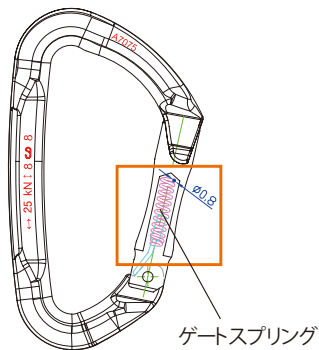

## ロックテリクスの出荷前検査

**PT10kN** Proof Load Tested 10kN

10kNのプルーフロード検査済み

ロックテリクスのカラビナは“PT10kN”と表示されています。これは10キロニュートンの引張強度検査が済んでいる証明です。この検査は、ゲートが正常に機能するかをチェックします。またアルミ材料の傷や製造工程での不具合が検出されます。ロックテリクスのカラビナは、1個1個すべてこの検査をしてから出荷されています。