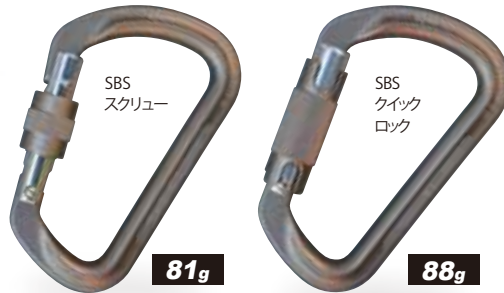

**New** RT12122/3T **¥2,400 (税込 ¥2,640)**  
グランドトリプルロック.....~~¥2,100(税込 ¥2,310)~~  
●開口幅/25mm ●カラー/シルバー

**SBS** タテ径 **115mm**

**25kN**

●強度/25-10-7kN ●開口幅/22mm ●カラー/グレー

A249N12117 **¥1,700 (税込 ¥1,870)**  
SBSスクリュー.....~~¥1,500(税込 ¥1,650)~~

## プリーを取付けられる 新型ノーズ、プリー-EVO

**25kN**

**New**

タテ径 **110mm** ●サイズ/タテ径110mm ●開口幅/167mm ●強度/25-8-7kN ●カラー/ブラック ●認証/CE0194、EN12275

プリー-EVOスクリュー

**75g**

プリー-EVOクイック

**82g**