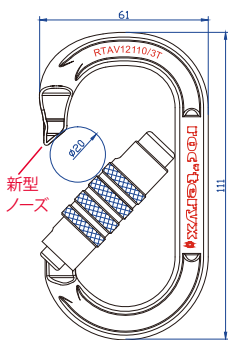

RTAV12110N **¥2,000 (税込 ¥2,200)**
プリー-EVOスクリュー.....~~¥1,800(税込 ¥1,980)~~
●重量/75g

RTAV12110 /2T **¥2,200 (税込 ¥2,420)**
プリー-EVOクイック.....~~¥2,000(税込 ¥2,200)~~
●重量/82g

RTAV12110 /3T **¥2,400 (税込 ¥2,640)**
プリー-EVOトリプル.....~~¥2,200(税込 ¥2,420)~~
●重量/83g

Strong タテ径 **120mm** EN 362

●強度/25-8-7kN ●開口幅/22mm ●カラー/ブラック

25kN

ストロングスクリュー

92g