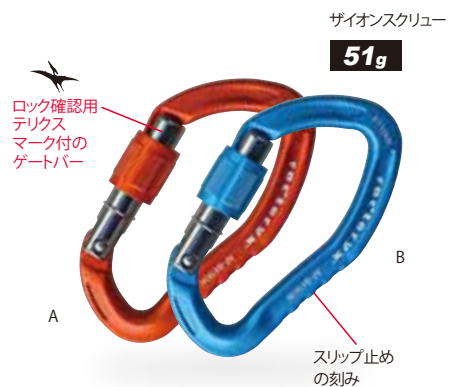

### ザイオンシリーズ タテ径 100mm

●強度/24-9-8kN ●カラー/ボディ: Aラスト、Bブルー

ザイオン  
ストレート

**45g**

RTAF841KS  
ザイオンストレート(2色).....~~¥1,300(税込¥1,430)~~  
¥1,500(税込¥1,650)

●開口幅/20mm

ザイオン  
スーパーベント

**46g**

RTAF841KBS  
ザイオンスーパーベント(2色) .....~~¥1,500(税込¥1,650)~~  
¥1,800(税込¥1,980)

ゲートコントロールがしやすくロープセットの失敗がない。

●開口幅/25mm

ザイオンスクリュー

**51g**

RTAF841KW  
ザイオンスクリュー(2色).....~~¥1,500(税込¥1,650)~~  
¥1,800(税込¥1,980)

●開口幅/17mm