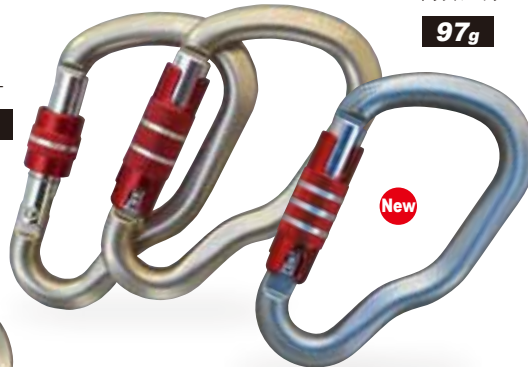

RT12122N **¥1,800 (税込 ¥1,980)**
グランドスクリュー.....~~¥1,600(税込 ¥1,760)~~
●開口幅/25mm ●カラー/グレー

RT12122/2T **¥2,000 (税込 ¥2,200)**
グランドクイックロック.....~~¥1,800(税込 ¥1,980)~~
●開口幅/25mm ●カラー/グレー

New RT12122/3T **¥2,400 (税込 ¥2,640)**
グランドトリプルロック.....~~¥2,100(税込 ¥2,310)~~
●開口幅/25mm ●カラー/シルバー

SBS タテ径 **115mm**

25kN

●強度/25-10-7kN ●開口幅/22mm ●カラー/グレー

A249N12117 **¥1,700 (税込 ¥1,870)**
SBSスクリュー.....~~¥1,500(税込 ¥1,650)~~

A249I12117/2T **¥1,900 (税込 ¥2,090)**
SBSクイックロック.....~~¥1,600(税込 ¥1,760)~~