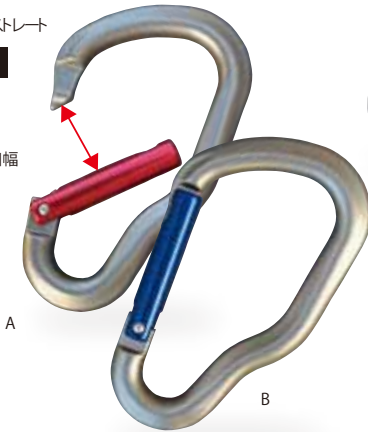

## 大型カラビナシリーズ

**25kN**

**Grande** タテ径 **125mm**

●強度/25-10-8kN

グランドストレート

**90g**

ゲート開口幅  
**28mm**

RT12122S **¥1,500 (税込 ¥1,650)**  
グランドストレート(2色).....~~¥1,300(税込 ¥1,430)~~  
●開口幅/28mm ●カラー/ゲート:Aレッド、Bブルー