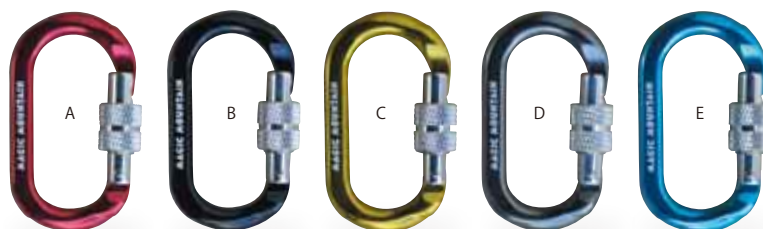

- ★特長/偏光ボラライズドレンズ●レンズ/タイプ:偏光フラッシュミラー、濃度:カテゴリー3(普通)、アンチフォグ曇り止め、透光率:11~12%
- テンプル/プラスチック●重量/24g●フレームカラー/Aブラック、Bデミブラウン●サングラスケース付き

KLCA-1115L
サングラスケース・L
.....¥1,000(税込¥1,100)

- ハードケース、雪山用特殊グラス用
- サイズ/内径16×8×7 (cm) ●重量/67g

偏光レンズ

La Seigne

KLST-1481P
ラセイニユ.....¥6,400(税込¥7,040)

- ★特長/偏光ボラライズドレンズ、軽量アルミフレーム●レンズ/タイプ:偏光、濃度:カテゴリー3(普通)、アンチフォグ曇り止め、透光率:11~12%
- ノーズパッド/形状調節式
- テンプル/アルミニウム●重量/20g●フレームカラー/Aフレーム:シャイニーブラック(レンズ:スモーク)、Bフレーム:シルバー(レンズ:ブラウン)●サングラスケース付き

ミニオーバルカラビナ

New

タテ外径 58mm

ワイヤーキーリング

Mini Oval

ミニオーバルビナー

11g

MM-TYAOH658A
ミニオーバルビナー.....¥840(税込¥924)

- 直径6mmリフレムのミニカラビナ。ストレートゲート●素材/ジュラルミン#7075●サイズ/タテ径58mm、開口幅13mm●重量/11g●強度/4kN
- カラー/Aレッド、Bブラック、Cライトグリーン、Dチタングレー、Eライトブルー

強度 4kN

Mini Oval Screw

ミニオーバルスクリュー

13g

MM-TYAOH658L
ミニオーバルスクリュー.....¥900(税込¥990)

- 安全環スクリュー付きのミニカラビナ。●素材/ジュラルミン#7075●サイズ/タテ径58mm、開口幅11mm●重量/13g●強度/4kN
- カラー/Aレッド、Bブラック、Cライトグリーン、Dチタングレー、Eライトブルー