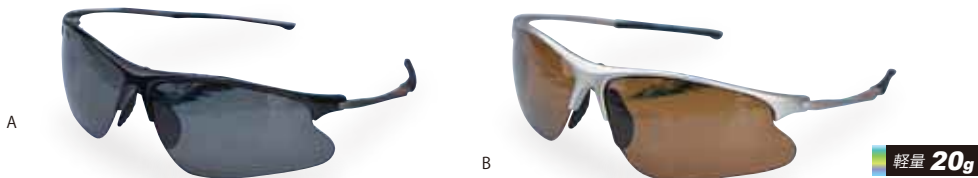

コーラ・アルペンサングラス

POLARIZED
GLARE BLOCKING
POLYCARBONATE

偏光レンズ

KLCA-1115M
サングラスケース・M
.....¥1,000(税込¥1,100)

- ハードケース、普通型グラス用
- サイズ/内径16×7×6 (cm) ●重量/48g

Val Ferret

KLST-2509
ヴァルフェレ.....¥5,800(税込¥6,380)
~~.....¥5,400(税込¥5,940)~~

- ★特長/偏光ボラライズドレンズ●レンズ/タイプ:偏光フラッシュミラー、濃度:カテゴリー3(普通)、アンチフォグ曇り止め、透光率:11~12%
- テンプル/プラスチック●重量/24g●フレームカラー/Aブラック、Bデミブラウン●サングラスケース付き

KLCA-1115L
サングラスケース・L
.....¥1,000(税込¥1,100)

- ハードケース、雪山用特殊グラス用
- サイズ/内径16×8×7 (cm) ●重量/67g

偏光レンズ

La Seigne

KLST-1481P
ラセイニユ.....¥6,400(税込¥7,040)

- ★特長/偏光ボラライズドレンズ、軽量アルミフレーム●レンズ/タイプ:偏光、濃度:カテゴリー3(普通)、アンチフォグ曇り止め、透光率:11~12%
- ノーズパッド/形状調節式
- テンプル/アルミニウム●重量/20g●フレームカラー/Aフレーム:シャイニーブラック(レンズ:スモーク)、Bフレーム:シルバー(レンズ:ブラウン)●サングラスケース付き

- 直径6mmリフレムのミニカラビナ。ストレートゲート●素材/ジュラルミン#7075●サイズ/タテ径58mm、開口幅13mm●重量/11g●強度/4kN
- カラー/Aレッド、Bブラック、Cライトグリーン、Dチタングレー、Eライトブルー

強度 4kN

Mini Oval Screw

ミニオーバルスクリュー

13g

MM-TYAOH658L
ミニオーバルスクリュー.....¥900(税込¥990)

- 安全環スクリュー付きのミニカラビナ。●素材/ジュラルミン#7075●サイズ/タテ径58mm、開口幅11mm●重量/13g●強度/4kN
- カラー/Aレッド、Bブラック、Cライトグリーン、Dチタングレー、Eライトブルー