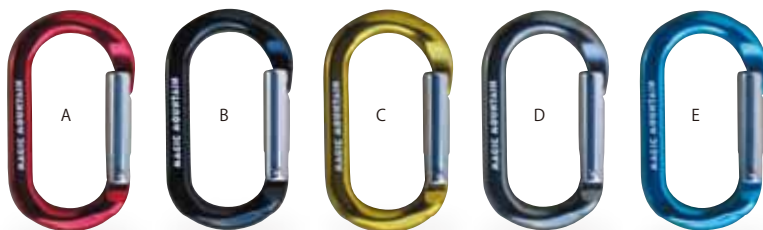

- ★特長/偏光ボラライズドレンズ●レンズ/タイプ:偏光フラッシュミラー、濃度:カテゴリー3(普通)、アンチフォグ曇り止め、透光率:11~12%
- テンプル/プラスチック●重量/24g●フレームカラー/Aブラック、Bデミブラウン●サングラスケース付き

KLCA-1115L
サングラスケース・L
.....¥1,000(税込¥1,100)

- ハードケース、雪山用特殊グラス用
- サイズ/内径16×8×7 (cm) ●重量/67g

偏光レンズ

La Seigne

KLST-1481P
ラセイニユ.....¥6,400(税込¥7,040)

- ★特長/偏光ボラライズドレンズ、軽量アルミフレーム●レンズ/タイプ:偏光、濃度:カテゴリー3(普通)、アンチフォグ曇り止め、透光率:11~12%
- ノーズパッド/形状調節式
- テンプル/アルミニウム●重量/20g●フレームカラー/Aフレーム:シャイニーブラック(レンズ:スモーク)、Bフレーム:シルバー(レンズ:ブラウン)●サングラスケース付き

ミニオーバルカラビナ

New

タテ外径 58mm

ワイヤーキーリング

Mini Oval

ミニオーバルビナー

11g

MM-TYAOH658A
ミニオーバルビナー.....¥840(税込¥924)

- 直径6mmリフレムのミニカラビナ。ストレートゲート●素材/ジュラルミン#7075●サイズ/タテ径58mm、開口幅13mm●重量/11g●強度/4kN
- カラー/Aレッド、Bブラック、Cライトグリーン、Dチタングレー、Eライトブルー

強度 4kN

Mini Oval Screw

ミニオーバルスクリュー

13g

MM-TYAOH658L
ミニオーバルスクリュー.....¥900(税込¥990)

- 安全環スクリュー付きのミニカラビナ。●素材/ジュラルミン#7075●サイズ/タテ径58mm、開口幅11mm●重量/13g●強度/4kN
- カラー/Aレッド、Bブラック、Cライトグリーン、Dチタングレー、Eライトブルー