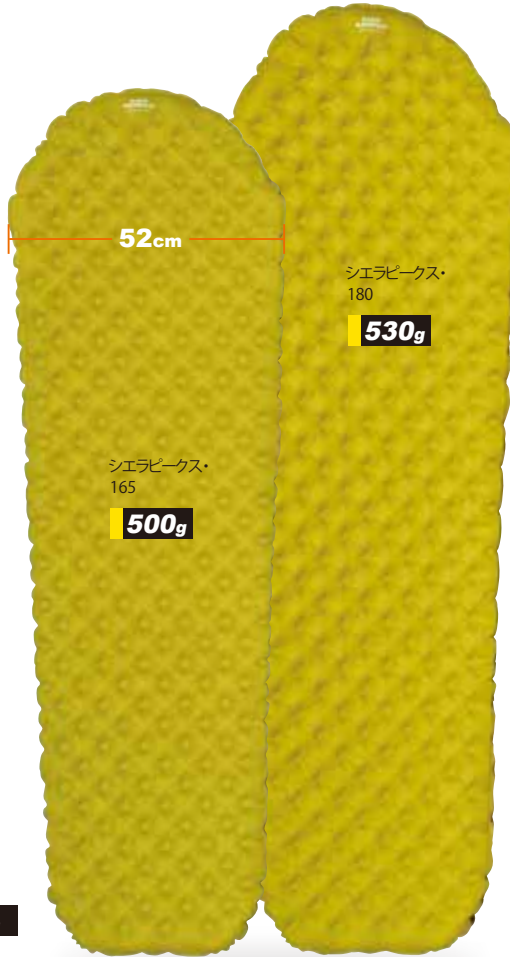

Sierra Peaks 180/165

New

ハニーセルエアーマット

「シニー」保温綿内蔵、
PUV21新型バルブ付き。
ポンプ機能スタッフバッグ。

- 素材／表裏：30dポリエステル、内側：シニー化学綿
- カラー／表マスタード、裏ダークグレー ●付属品／エアーポンプ付き収納袋

MM7212SP180 ￥18,000 (税込 ￥19,800)
シエラピークス・180... ~~￥16,000 (税込 ￥17,600)~~

- サイズ／長さ183、最大幅52、厚さ5.5 (cm)
- 収納／長さ25、直径9 (cm) ●重さ／約530g (マット本体)

MM6612SP165 ￥17,300 (税込 ￥19,030)
シエラピークス・165... ~~￥15,000 (税込 ￥16,500)~~

- サイズ／長さ168、最大幅52、厚さ5.5 (cm)
- 収納／長さ25、直径8 (cm) ●重さ／約500g (マット本体)

シエラピークス 厚さ **55mm**

シエラピークスのバルブ

ポンプスタッフバッグでエアーを注入する際エアーは戻らないから楽です。また収納時、エアーを抜くには赤いバルブ全体を引き抜いてマット下部から折りたたみます。

エアーポンプ付きの専用スタッフバッグ

マットの収納バッグにはエアーポンプが付いている。シエラピークス

エアーポンプ

ナノテクシットマット

NANO EFFECT LIMPID®
リムピッドメッシュ

・脱臭・抗カビ・抗菌性

リムピッドは超微細な「シリカ」粒子と「シルバー」粒子を結合させたナノテクノロジー新素材。シリカの脱臭性と抗カビ性、シルバーの抗菌性を合わせ持つ特性がメッシュに施されています。

A

B

C

JW101 ナノテクシットマット... ~~￥1,100 (税込 ￥1,210)~~ **￥1,300 (税込 ￥1,430)**

- 4つ折り式で収納袋付き ●素材／EVAポリウレタンフォーム、表面材 (ポリエステルメッシュ)
- サイズ／38×31 (cm)、折りたたみ時31×9.5×3.2 (cm) ●重量／44g (本体)
- カラー／Aネイビー、Bバーガンディー、Cキイウイグリーン