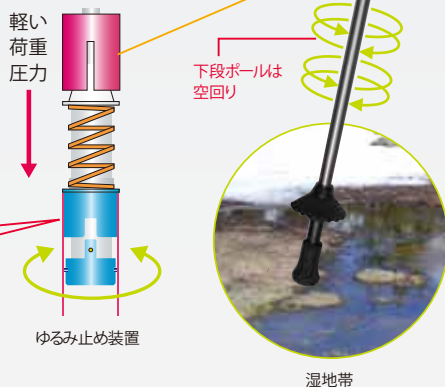

## ゆるみ止め装置“SLS” スマートロック&リリース

ポールに荷重が掛かると固定装置が開放されて下段ポールは空回りします。この特殊装置で下段ポールがゆるむことはありません。

クワトロショートSLSII  
120↔52cm

ベーシックTグリップSLS  
95↔50cm