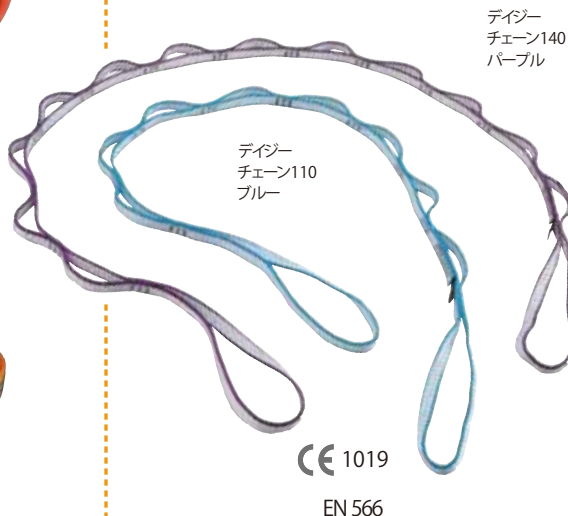

テープ幅 **10mm** カラー2色  
使用長 **31/60/80/120/150/180cm**

- RE5290031  
ダイニーマスリング10/31  
.....¥700(税込¥770)  
●サイズ/使用長31cm ●カラー/Dオレンジライン
- RE5290060  
ダイニーマスリング10/60  
.....¥1,040(税込¥1,144)  
●サイズ/使用長60cm ●カラー/Eゴールドライン
- RE5290080  
ダイニーマスリング10/80  
.....¥1,200(税込¥1,320)  
●サイズ/使用長80cm ●カラー/Dオレンジライン
- RE5290120  
ダイニーマスリング10/120  
.....¥1,720(税込¥1,892)  
●サイズ/使用長120cm ●カラー/Eゴールドライン
- RE5290150  
ダイニーマスリング10/150  
.....¥2,100(税込¥2,310)  
●サイズ/使用長150cm ●カラー/Dオレンジライン
- RE5290180  
ダイニーマスリング10/180  
.....¥2,500(税込¥2,750)  
●サイズ/使用長180cm ●カラー/Eゴールドライン

**Polyamide Nylon Webbing**

ポリアミドオープンスリング 20ミリ幅

●素材/ポリアミド(66強化ナイロン) ●強度/22kN

テープ幅 **20mm** カラー3色  
使用長 **31/60/80/120/150/180cm**

- RE52XX031  
オープンスリング31.....¥520(税込¥572)  
●使用長/31cm ●カラー/Aオレンジ、Bゴールド、Cブルー
- RE52XX060  
オープンスリング60.....¥640(税込¥704)  
●使用長/60cm ●カラー/Aオレンジ、Bゴールド、Cブルー
- RE52XX080  
オープンスリング80.....¥780(税込¥858)  
●使用長/80cm ●カラー/Aオレンジ、Bゴールド、Cブルー
- RE52XX120  
オープンスリング120...¥1,000(税込¥1,100)  
●使用長/120cm ●カラー/Aオレンジ、Bゴールド、Cブルー
- RE52XX150  
オープンスリング150  
.....¥1,160(税込¥1,276)  
●使用長/150cm ●カラー/Aオレンジ、Bゴールド、Cブルー
- RE52XX180  
オープンスリング180  
.....¥1,360(税込¥1,496)  
●使用長/180cm ●カラー/Aオレンジ、Bゴールド、Cブルー

ダイニーマデージーチェーン

●素材/ダイニーマポリエチレン ●強度/22kN

強度 **22kN**

- RE516XX110  
デージーチェーン110.....¥3,100(税込¥3,410)  
●サイズ/テープ幅12mm、使用長110cm ●カラー/ブルー
- RE516XX140  
デージーチェーン140.....¥3,800(税込¥4,180)  
●サイズ/テープ幅12mm、使用長140cm ●カラー/パープル