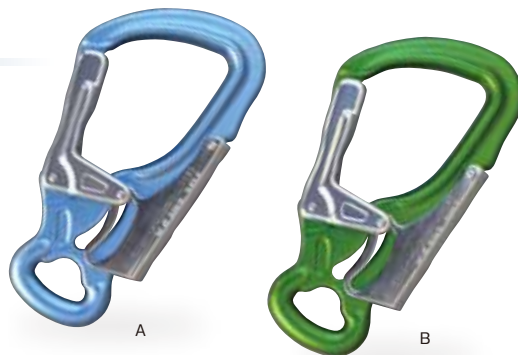

#### RTAP-084-B

ベアリングアルミプリー.....¥3,800+税

ボールベアリング使用の小型滑車、アルミ#6061製

- サイズ/87×60×30(mm) ●重さ/168g
- カラー/コバルトブルー ●使用ロープ径/φ8~13mm
- 認証/EN12278、CE0120

ゴルジュハンマー  
全長 **38cm** **530g**

**RTHAMG**

ゴルジュハンマー.....¥12,000+税  
雪が消えた谷の草付きや堅い雪渓にピックが良く効きます。ラバーグリップ付き。  
●素材/クロモリ鋼ヘッド、アルミシャフト ●サイズ/全長38cm、シャフト長34cm、ピック(刃)10cm ●重さ/530g

ゴルジュライト  
全長 **30cm** **390g**

**RTHAMGL**

ゴルジュライト.....¥10,500+税  
全長30cm、ピック長は9cm。グリップチューブ付き。  
●素材/クロモリ鋼ヘッド、アルミシャフト ●サイズ/全長30cm、シャフト長26.5cm、ピック(刃)9cm ●重さ/390g  
●カラー/Aブラック、Bグリーン

テーパー幅**25mm** 全長 **134cm** **260g**

**RTQL4**

クワトロラダー.....¥4,800+税  
4段のナイロンテープアブミ。各ステップには堅いプラスチック板が縫い込んであり、最上段にはアルミニウムの踏み板アルミプレートが固定されて全体の形状を保っています。ハンドループ付き。エイドクライミングだけでなく岩場で初心者を安全に登らせたり、レスキュー用具としても役に立つ。アルミプレートは取り外してもステップは安定しているから十分に使えます。  
●素材/ナイロンウェビングテープ  
●サイズ/全長134、ステップ間隔32、ステップ幅19 (cm)  
●カラー/Aブルー、Bグリーン ●重さ/260g

**ヴァイアフェラータ**

**RTAF6-1014**

ヴァイアフェラータ.....¥2,500+税  
●タテ径/136mm  
●強度/25-9-9kN  
●重さ/123g ●開口幅/25mm  
●カラー/Aブルー、Bグリーン

**ガイドベルト**

ベルト幅 **45mm**

**RTGB45**

ガイドベルト.....¥3,600+税  
2連のセーフティーバックルで着脱がスムーズに出来る。収納袋付き。  
●ベルト幅/45mm ●重さ/142g (M)  
●適応サイズ目安/S ウエスト63~78cm、M ウエスト73~88cm