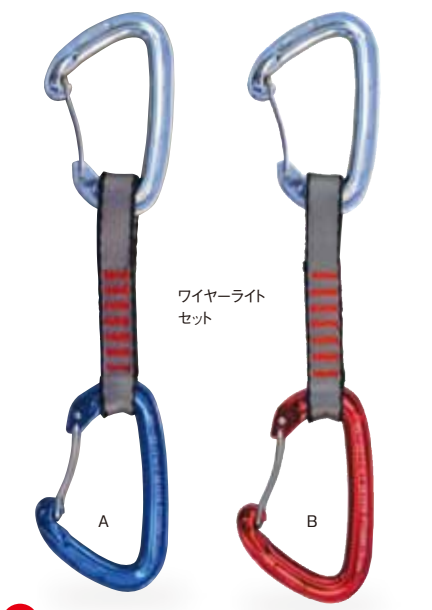

ツオラミSW18セット(2色).....¥2,320+税

- セット/ツオラミストレート+ツオラミワイヤー(テリクススリング18cm)
- カラー/Aブルー、Bグリーン●重さ/86g

ツオラミSB
11セット

ツオラミSB
18セット

Tuolumne SB Set

RTAF818SB11

ツオラミSB11セット(2色).....¥2,460+税

- セット/ツオラミストレート+ツオラミベント(テリクススリング11cm)
- カラー/Aブルー、Bグリーン●重さ/89g

RTAF818SB18

ツオラミSB18セット(2色).....¥2,520+税

- セット/ツオラミストレート+ツオラミベント(テリクススリング18cm)
- カラー/Aブルー、Bグリーン●重さ/92g

ライトテック
11セット

ライトテック
18セット

Light Tech Set

RT11090WW11

ライトテック11セット(3色).....¥1,860+税

- セット/ライトテック+ライトテック(テリクススリング11cm)
- カラー/Aグリーン、Bラスト、Cブルー●重さ/68g

RT11090WW18

ライトテック18セット(3色).....¥1,920+税

- セット/ライトテック+ライトテック(テリクススリング18cm)
- カラー/Aグリーン、Bラスト、Cブルー●重さ/70g

ワイヤーライト
セット

New

Wire Light Set

RT12094WW11

ワイヤーライトセット(2色).....¥1,700+税

- セット/ワイヤーライトII+ワイヤーライトII
- (ナイロンスリング長11cm×幅16mm、ストッパーなし)
- カラー/Aシルバー+ブルー、Bシルバー+レッド●重さ/84g

コストパフォーマンス

ライトSW
11セット

ライトSW
17セット

New

Light SW Set

RT12094SW11