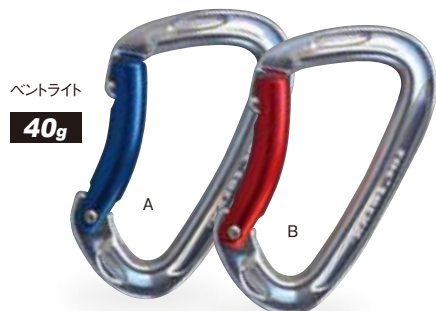

ライトシリーズ タテ径 **95mm**

- 強度 / 22-7-7kN
- カラー / ゲート: Aブルー、Bレッド、Cグレー

ストレートライト

40g

AMG12094S
ストレートライト(3色).....¥900+税

- 開口幅 / 19mm ●カラー / A、B、C

ベントライト

40g

AMG12094B
ベントライト(2色).....¥940+税

- 開口幅 / 21mm ●カラー / A、B

ワイヤーライトII

37g

RTAMG12094W2
ワイヤーライトII(3色).....¥840+税

- 幅広ノーズでワイヤーゲートが守られる。●開口幅 / 28mm
- カラー / ボディ: Aブルー、Bレッド、Cシルバー

ワイヤー
ライトII

幅広ノーズ

Light Tech Series

ライトテックシリーズ タテ径 **90mm**

- 強度 / 22-7-7kN ●開口幅 / 24mm ●重さ / 28g
- カラー / Aグリーン、Bラスト、Cブルー、Dシルバー

ライトテック

28g

AMG11090WG
ライトテック(4色).....¥780+税

- 開口幅 / 24mm ●カラー / A、B、C、D

ライトテック
ストレート

33g

AMG11090SG
ライトテックストレート(3色).....¥900+税

- 開口幅 / 15mm ●カラー / A、B、C

写真 クライマー: 山野井泰史
場所: インディアンクリーク ユタ州 (USA)

Ascender ロープ登高器

アセンドャー・レフト

アセンドャー・ライト

小指を保護する幅広の
グリップエンド