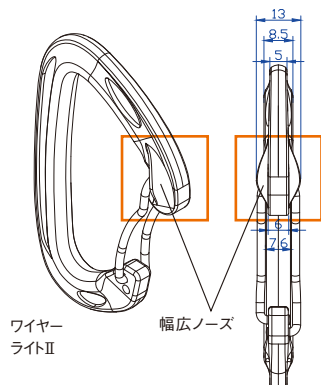

ライトシリーズ タテ径 **95mm**

- 強度 / 22-7-7kN
- カラー / ゲート: Aブルー、Bレッド、Cグレー

ストレートライト

40g

AMG12094S
ストレートライト(3色).....¥900+税

- 開口幅 / 19mm ●カラー / A、B、C

ベントライト

40g

AMG12094B
ベントライト(2色).....¥940+税

- 開口幅 / 21mm ●カラー / A、B

ワイヤーライトII

37g

RTAMG12094W2
ワイヤーライトII(3色).....¥840+税

- 幅広ノーズでワイヤーゲートが守られる。●開口幅 / 28mm
- カラー / ボディ: Aブルー、Bレッド、Cシルバー

ワイヤー
ライトII

幅広ノーズ

Light Tech Series

ライトテックシリーズ タテ径 **90mm**

- 強度 / 22-7-7kN ●開口幅 / 24mm ●重さ / 28g
- カラー / Aグリーン、Bラスト、Cブルー、Dシルバー

ライトテック

28g

AMG11090WG
ライトテック(4色).....¥780+税

- 開口幅 / 24mm ●カラー / A、B、C、D

ライトテック
ストレート

33g

AMG11090SG
ライトテックストレート(3色).....¥900+税

- 開口幅 / 15mm ●カラー / A、B、C

写真 クライマー: 山野井泰史
場所: インディアンクリーク ユタ州 (USA)

Ascender ロープ登高器

アセンドャー・レフト

アセンドャー・ライト

小指を保護する幅広の
グリップエンド