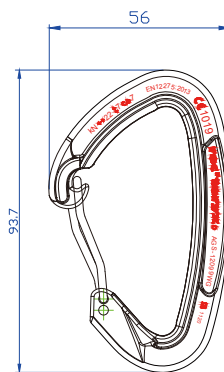

37g

エンジェルカラビナ