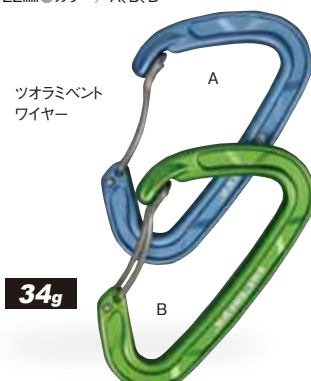

Super Bent gate 高強度25kN

クラシックスーパーベント タテ径 **99mm**

●強度/25-8-8kN●カラー/ボディ: Aグレー、Bオレンジ

RTAF812KBS
クラシックスーパーベント(2色).....¥1,350+税
親指でのゲートコントロールが楽でロープセットの失敗がない。
●開口幅/26mm

Power Series タテ径 98mm

●強度/25-8-7kN●カラー/ブラック

RTAKG11096
パワー-25ストレート.....¥1,200+税
●開口幅/19mm

RTAKG11096N
パワー-25スクリュー.....¥1,350+税
●開口幅/16mm

Tuolumne Series ツオラミシリーズ タテ径 97mm

●強度/24-8-8kN●カラー/ボディ: Aスチールブルー、Bリアルグリーン、Cシルバー、Dブラック●認証/CE0321、EN12275

RTAF818KS
ツオラミストレート(4色).....¥1,060+税
●開口幅/19mm●カラー/A、B、C、D

RTAF818KW
ツオラミスクリュー(2色).....¥1,250+税
●開口幅/16mm●カラー/A、B、D

RTAF818KB
ツオラミベント(2色).....¥1,100+税
●開口幅/22mm●カラー/A、B、D

RTAF805BW
ツオラミベントワイヤー(2色).....¥900+税
●開口幅/27mm●カラー/A、B

roc'teryx Small Size Carabiner

Light Series

ライトシリーズ タテ径 **95mm**

- 強度 / 22-7-7kN
- カラー / ゲート: Aブルー、Bレッド、Cグレー

ストレートライト

40g

AMG12094S
ストレートライト(3色).....¥900+税

- 開口幅 / 19mm ●カラー / A、B、C

ベントライト

40g