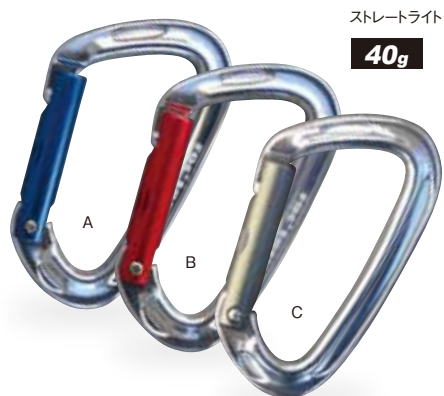

RTAF818KW
ツオラミスクリュー(2色).....¥1,250+税
●開口幅/16mm●カラー/A、B、D

RTAF818KB
ツオラミベント(2色).....¥1,100+税
●開口幅/22mm●カラー/A、B、D

RTAF805BW
ツオラミベントワイヤー(2色).....¥900+税
●開口幅/27mm●カラー/A、B

roc'teryx Small Size Carabiner

Light Series

ライトシリーズ タテ径 **95mm**

- 強度 / 22-7-7kN
- カラー / ゲート: Aブルー、Bレッド、Cグレー

ストレートライト

40g

AMG12094S
ストレートライト(3色).....¥900+税

- 開口幅 / 19mm ●カラー / A、B、C

ベントライト

40g