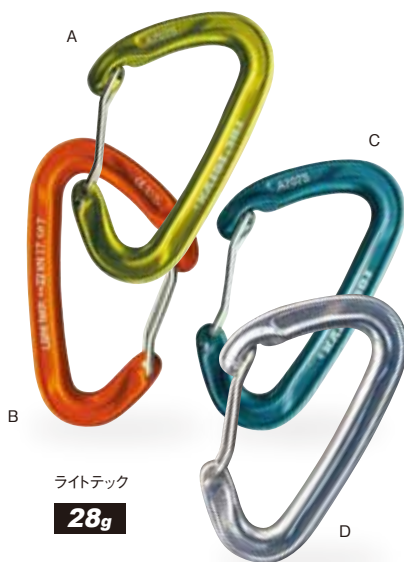

ライトシリーズ タテ径 **95mm**

- 強度 / 22-7-7kN
- カラー / ゲート: Aブルー、Bレッド、Cグレー

ストレートライト

40g

AMG12094S
ストレートライト(3色).....¥900+税

- 開口幅 / 19mm ●カラー / A、B、C

ベントライト

40g

AMG12094B
ベントライト(2色).....¥940+税

- 開口幅 / 21mm ●カラー / A、B

ワイヤーライトII

37g

RTAMG12094W2
ワイヤーライトII(3色).....¥840+税

- 幅広ノーズでワイヤーゲートが守られる。●開口幅 / 28mm
- カラー / ボディ: Aブルー、Bレッド、Cシルバー

ワイヤー
ライトII

幅広ノーズ

Light Tech Series

ライトテックシリーズ タテ径 **90mm**

- 強度 / 22-7-7kN ●開口幅 / 24mm ●重さ / 28g
- カラー / Aグリーン、Bラスト、Cブルー、Dシルバー

ライトテック

28g

AMG11090WG
ライトテック(4色).....¥780+税

- 開口幅 / 24mm ●カラー / A、B、C、D

ライトテック
ストレート

33g

AMG11090SG
ライトテックストレート(3色).....¥900+税

- 開口幅 / 15mm ●カラー / A、B、C

写真 クライマー: 山野井泰史
場所: インディアンクリーク ユタ州 (USA)

Ascender ロープ登高器

アセンドャー・レフト

アセンドャー・ライト

小指を保護する幅広の
グリップエンド