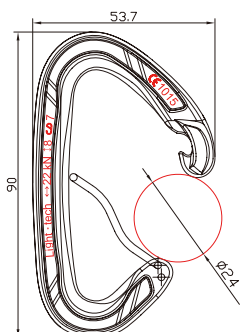

ライトシリーズ タテ径 **95mm**

- 強度 / 22-7-7kN
- カラー / ゲート: Aブルー、Bレッド、Cグレー

ストレートライト

40g

AMG12094S
ストレートライト(3色).....¥900+税

- 開口幅 / 19mm ●カラー / A、B、C

ベントライト

40g

AMG12094B
ベントライト(2色).....¥940+税

- 開口幅 / 21mm ●カラー / A、B

ワイヤーライトII

37g

RTAMG12094W2
ワイヤーライトII(3色).....¥840+税

- 幅広ノーズでワイヤーゲートが守られる。●開口幅 / 28mm
- カラー / ボディ: Aブルー、Bレッド、Cシルバー

ワイヤー
ライトII

幅広ノーズ

Light Tech Series

ライトテックシリーズ タテ径 **90mm**

- 強度 / 22-7-7kN ●開口幅 / 24mm ●重さ / 28g
- カラー / Aグリーン、Bラスト、Cブルー、Dシルバー

ライトテック

28g

AMG11090WG
ライトテック(4色).....¥780+税

- 開口幅 / 24mm ●カラー / A、B、C、D

ライトテック
ストレート

33g

AMG11090SG
ライトテックストレート(3色).....¥900+税

- 開口幅 / 15mm ●カラー / A、B、C

写真 クライマー: 山野井泰史
場所: インディアンクリーク ユタ州 (USA)

Ascender ロープ登高器

アセンドャー・レフト

アセンドャー・ライト

小指を保護する幅広の
グリップエンド