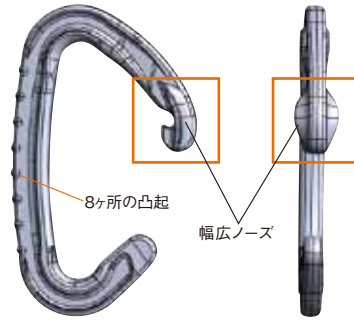

RTAHAIL
アセンドャー・レフト(左手用).....¥5,400+税

- サイズ / タテ径190mm ●重さ / 202g ●カラー / ラスト(赤茶色)
- 使用ロープ径 / φ8.0~13mm

RTAHAIR
アセンドャー・ライト(右手用).....¥5,400+税

- サイズ / タテ径190mm ●重さ / 202g ●カラー / グリーン
- 使用ロープ径 / φ8.0~13mm

Tre Cime Carabiner

CE 2777 EN 12275

幅広ノーズ、トレチーメ

タテ径 **90mm**

25kN

- 強度/25-8-7kN ●開口幅/24mm
- 重さ/31g
- カラー/Aゴールド、Bレッド、Cパープル、Dグリーン、Eネイビーブルー、Fシルバー、Gブラック

RTAF904BW

トレチーメ(7色).....¥880+税

- カラー/全7色

トレチーメ

31g

ゲート
開口幅
24mm

8ヶ所の凸起が
ロープクリップを
補佐する。

幅広ノーズのメリット

ワイヤーゲートが岩に触れてゲートが開いてしまうリスクがあります。幅広ノーズがワイヤーを守り、ワイヤーゲートが岩角やロープに当たるリスクを減らします。

トレチーメ7色パック

RTAF904PK