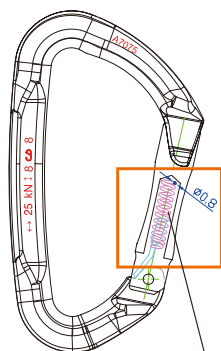

10kNのプルーフロード検査済み

ロックテリクスのカラビナは“PT10kN”と表示されています。これは10キロニュートンの引張強度検査が済んでいる証明です。この検査は、ゲートが正常に機能するかをチェックします。

またアルミ材料の傷や製造工程での不具合が検出されます。ロックテリクスのカラビナは、1個1個すべてこの検査をしてから出荷されています。

10kNの強度検査

ゲートスプリング φ0.8mm

クライミング用カラビナはゲートを弱い指の力でも楽に開けられるように直径0.8mmのスプリングを採用しました。
(標準のカラビナは直径0.9mm)

ゲートスプリング

凹状溝リベットイング システム

リベットを保護する
小さなこだわり

Dura Thirty タテ径 **113mm** EN 362
EN 12275

ジュラサーティー

- 強度/30—9—8kN ●開口幅/21mm
- カラー/アンバー(琥珀色)

30kN

ロック確認用
テリクスマーク付の
ゲートバー