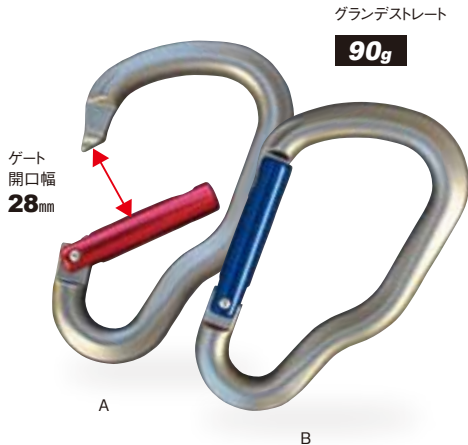

10kNのプルーフロード検査済み

ロックテリクスのカラビナは“PT10kN”と表示されています。これは10キロニュートンの引張強度検査が済んでいる証明です。この検査は、ゲートが正常に機能するかをチェックします。

またアルミ材料の傷や製造工程での不具合が検出されます。ロックテリクスのカラビナは、1個1個すべてこの検査をしてから出荷されています。

10kNの強度検査

ゲートスプリング φ0.8mm

クライミング用カラビナはゲートを弱い指の力でも楽に開けられるように直径0.8mmのスプリングを採用しました。
(標準のカラビナは直径0.9mm)

ゲートスプリング

凹状溝リベットイング システム

リベットを保護する
小さなこだわり

Dura Thirty タテ径 **113mm** EN 362
EN 12275

ジュラサーティー

- 強度/30—9—8kN ●開口幅/21mm
- カラー/アンバー(琥珀色)

30kN

ロック確認用
テリクスマーク付の
ゲートバー

ジュラサーティークイックロック……………¥1,600+税

- 2段階手動オープンゲート ●カラー/ストッパー部グリーン

ジュラサーティー
トリプルロック

90g

RTAC708P

ジュラサーティートリプルロック……………¥1,800+税

- 3段階手動オープンゲート ●カラー/ストッパー部ブルー

大型カラビナシリーズ

Grande タテ径 **125mm**

25kN

●強度 / 25-10-8kN

RT12122S
グランドストレート (2色) ¥1,200+税

●開口幅 / 28mm ●カラー / ゲート: Aレッド, Bブルー

グランドスクリュー

90g

RT12122N
グランドスクリュー ¥1,400+税