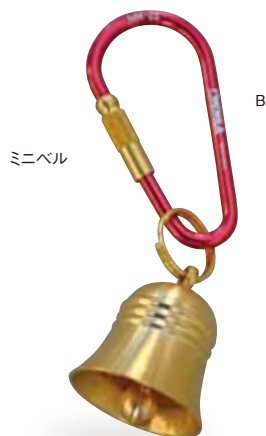

マイクロスクリュー

エッグミニ

Flat Mini 6

MK6
フラットミニ・6 (7色)
.....¥300+税

- サイズ / タテ径50mm
- カラー / Aネイビー、Bレッド、Cブラック、Dグリーン、Eチタングレー、Fライトブルー、Gゴールド

Flat 7

MKF7
フラット・7 (7色)
.....¥440+税

- サイズ / タテ径63mm
- カラー / Aネイビー、Bレッド、Cブラック、Dグリーン、Eチタングレー、Fライトブルー、Gゴールド

フラットミニ・6

フラット・7

スィベルホルダー

Swivel Holder

MK27
スィベルホルダー (4色)¥900+税

- サイズ / カラビナタテ径60mm
- カラー / Bレッド、Cブラック、Dグリーン、Eチタングレー、Fライトブルー

Mini Bell

MK21

ミニベル (5色) ¥1,200+税

真鍮製のミニサイズベル、高く澄んだ鈴音が出る。

- サイズ / カラビナタテ径48mm、ベル高22mm ●重さ / 18グラム
- カラー / カラビナ色: Bレッド、Cブラック、Dグリーン、Eチタングレー、Fライトブルー

ミニベル

B

C

D

E