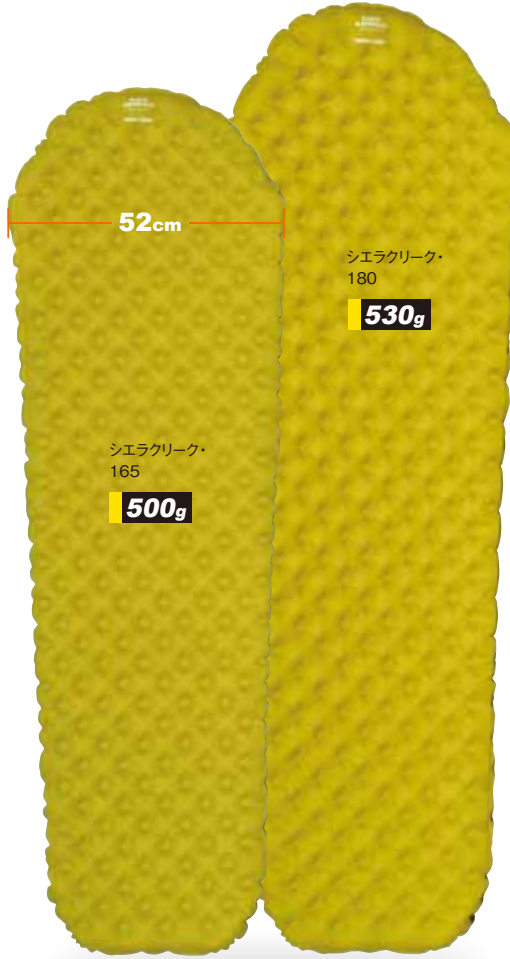

写真 撮影地:コルシカ島(フランス) 撮影者:星野秀樹

Super Light II 180/160/120

- 素材/表側:20dポリエステル、裏側:30dポリエステル(滑り止め加工)、内側:スーパーライトフォーム
- カラー/表:グリーンティン(裏チャコール)

MM7219SL218
スーパーライトII・180.....¥9,000+税

- サイズ/長さ183、幅51、厚さ2.5(cm)
- 収納/長さ26、直径13(cm) ●重さ/約565g(マット本体)

- サイズ/長さ55、直径φ15(cm) ●重さ/44g(袋のみ)

ポンプ
スタッフバッグ

44g

エアポンプ

マルチコネクター付き

大きさの異なる2種類のマット
バルブに合わせられる。

Sierra Creek 180/165

ハニーセルエアーマット

サーモライト保温綿内蔵、
PUV21新型バルブ付き。
ポンプ機能スタッフバッグ。

- 素材／表裏：30dポリエステル、内側：サーモライト化学綿
- カラー／表マスタード、裏ダークグレー ●付属品／エアポンプ付き収納袋

THERMOLITE

MM7212SC180
シエラクリーク・180……………¥13,500+税

- サイズ／長さ183、最大幅52、厚さ5.5 (cm)
- 収納／長さ25、直径9 (cm) ●重さ／約530g (マット本体)

MM6612SC165
シエラクリーク・165……………¥13,000+税

- サイズ／長さ168、最大幅52、厚さ5.5 (cm)
- 収納／長さ25、直径8 (cm) ●重さ／約500g (マット本体)

52cm

シエラクリーク・180
530g

シエラクリーク・165
500g

シエラクリーク 厚さ 55mm

シエラクリークの新型バルブ

ポンプスタッフバッグでエアを注入する際エアは戻らないから楽です。また収納時、エアを抜くには赤いバルブ全体を引き抜いてマット下部から折りたたみます。