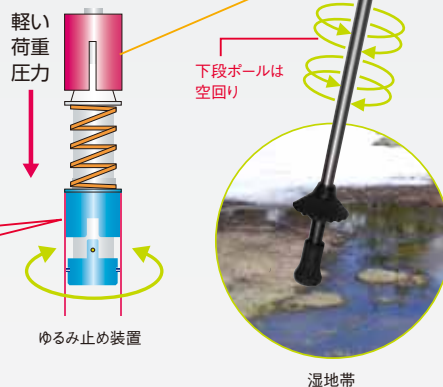

トレイルポール

ゆるみ止め装置“SLS” スマートロック&リリース

ポールに荷重が掛かると固定装置が開放されて下段ポールは空回りします。この特殊装置で下段ポールがゆるむことはありません。

クワトロショートSLSII

120↔52cm

ジュラルミン7001

Quattro Short SLS II ロングシュピツェ

MP301SL2

クワトロショートSLSII(4段式1本)

.....¥6,000+税

SLSスマートロック&リリース機能。ロングシュピツェ石突きとロングラバープロテクター付き。

ポール素材:ジュラルミン#6061/6061/6061/7001

- サイズ/伸縮長120—52(cm)、ポール径18—16—14—12(mm)
- 重さ/250g(ラバープロテクター付き)
- カラー/Aオレンジ、Bブラック、Cグリーン

ベーシックTグリップSLS

95↔50cm

Basic T Grip SLS

MP402SL

ベーシックTグリップSLS(3段式1本)

.....¥4,800+税

3段伸縮、プラスチック型ハンドル付き。

SLSスマートロック&リリース機能。

ポール素材:ジュラルミン#6061/6061/7001