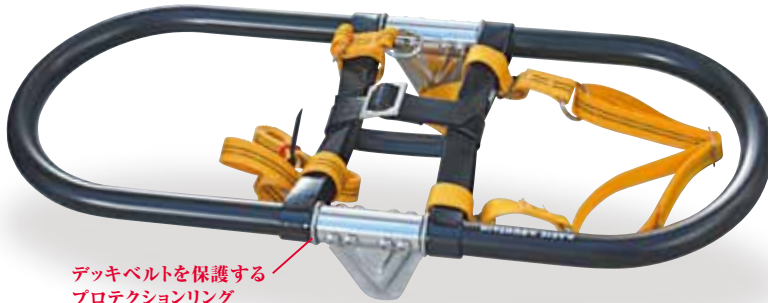

The WAKAN Snowshoe マジックマウンテン・アルミわかん

素材 / アルミフレーム、ステンレス歯、ステンレススクリー&ナット、
ナイロンベルトストラップ

ラッセル・II

480g 片方

デッキベルトを保護する
プロテクションリング

雪が付着しない
デッキベルト。
モデル#ラッセル・II

Russel・II 雪だんご防止デッキベルト

TJWN032
ラッセル・II.....¥11,000+税
シューズが乗る2本のデッキベルトは雪が着きにくい「ポリウレタン」コーティング処理が成されています。
●サイズ/ワンサイズ長さ45、幅19(cm) ●重量/480g(片方) ●フレームカラー/ブラック

スクリー&ナットによって歯を取り外して修理交換することが出来る。

ネイジュ・II

470g 片方

ベルト色はオレンジ

写真・クランボン使用の場合
わかんは裏返して使う。

歩行しやすいように上方へ
曲げられたフレーム

トレースライン

460g M 片方

Neige・II フラットフレーム

TJWN022
ネイジュ・II.....¥10,000+税
わかんを裏返して使う事が出来るタイプ。クランボンを着けたまま、わかんを併用するようなハードな状況下では、わかんを裏返して歯を上方に向けて使う場合があります。裏返しても歩きやすくするためにフレームにカーブを付けず全体が平らな状態です。デッキベルトはナイロンウェビングテープ。
●サイズ/ワンサイズ長さ45、幅19(cm) ●重量/470g(片方) ●フレームカラー/ブラック

Trace Line ベントフレーム M、L、2サイズ

TJWN01
トレースライン.....¥10,000+税
フレーム枠前方が上方へカーブしています。MとL、2種類のサイズがある。デッキベルトはナイロンウェビングテープ。
●サイズ/M: 長さ42 幅19(cm)、L: 長さ45 幅19(cm) ●重量/M 460g(片方)、L 470g(片方)
●フレームカラー/ブラック

アルミわかん・アクセサリ