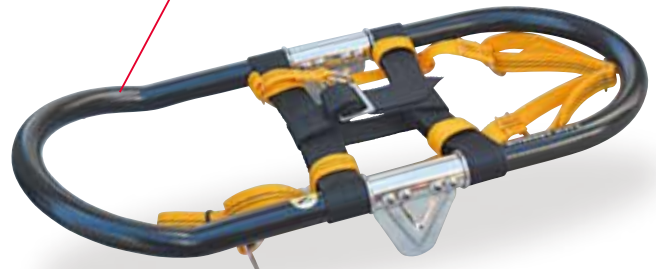

The WAKAN Snowshoe マジックマウンテン・アルミわかん

素材 / アルミフレーム、ステンレス歯、ステンレススクリー&ナット、
ナイロンベルトストラップ

ラッセル・II

480g 片方

デッキベルトを保護する
プロテクションリング

雪が付着しない
デッキベルト。
モデル#ラッセル・II

Russel・II 雪だんご防止デッキベルト

TJWN032
ラッセル・II.....¥11,000+税
シューズが乗る2本のデッキベルトは雪が着きにくい「ポリウレタン」コーティング処理が成されています。
●サイズ/ワンサイズ長さ45、幅19(cm) ●重量/480g(片方) ●フレームカラー/ブラック

スクリー&ナットによって歯を取り外して修理交換することが出来る。

ネイジュ・II

470g 片方

ベルト色はオレンジ

写真・クランボン使用の場合
わかんは裏返して使う。

歩行しやすいように上方へ
曲げられたフレーム

トレースライン

460g M 片方

Neige・II フラットフレーム

TJWN022
ネイジュ・II.....¥10,000+税
わかんを裏返して使う事が出来るタイプ。クランボンを着けたまま、わかんを併用するようなハードな状況下では、わかんを裏返して歯を上方に向けて使う場合があります。裏返しても歩きやすくするためにフレームにカーブを付けず全体が平らな状態です。デッキベルトはナイロンウェビングテープ。
●サイズ/ワンサイズ長さ45、幅19(cm) ●重量/470g(片方) ●フレームカラー/ブラック

Trace Line ベントフレーム M、L、2サイズ

TJWN01
トレースライン.....¥10,000+税
フレーム枠前方が上方へカーブしています。MとL、2種類のサイズがある。デッキベルトはナイロンウェビングテープ。
●サイズ/M: 長さ42 幅19(cm)、L: 長さ45 幅19(cm) ●重量/M 460g(片方)、L 470g(片方)
●フレームカラー/ブラック

アルミわかん・アクセサリ