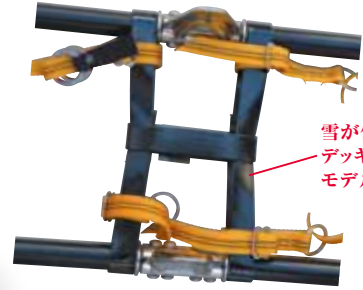

The WAKAN Snowshoe マジックマウンテン・アルミわかん

素材 / アルミフレーム、ステンレス歯、ステンレススクリー&ナット、
ナイロンベルトストラップ

ラッセル・II

480g 片方

デッキベルトを保護する
プロテクションリング

雪が付着しない
デッキベルト。
モデル#ラッセル・II

Russel・II 雪だんご防止デッキベルト

TJWN032
ラッセル・II.....¥11,000+税
シューズが乗る2本のデッキベルトは雪が着きにくい「ポリウレタン」コーティング処理が成されています。
●サイズ/ワンサイズ長さ45、幅19(cm) ●重量/480g(片方) ●フレームカラー/ブラック

スクリー&ナットによって歯を取り外して修理交換することが出来る。

ネイジュ・II

470g 片方

ベルト色はオレンジ

写真・クランボン使用の場合
わかんは裏返して使う。

歩行しやすいように上方へ
曲げられたフレーム

トレースライン

460g M 片方

Neige・II フラットフレーム

TJWN022
ネイジュ・II.....¥10,000+税
わかんを裏返して使う事が出来るタイプ。クランボンを着けたまま、わかんを併用するようなハードな状況下では、わかんを裏返して歯を上方に向けて使う場合があります。裏返しても歩きやすくするためにフレームにカーブを付けず全体が平らな状態です。デッキベルトはナイロンウェビングテープ。
●サイズ/ワンサイズ長さ45、幅19(cm) ●重量/470g(片方) ●フレームカラー/ブラック

Trace Line ベントフレーム M、L、2サイズ

TJWN01
トレースライン.....¥10,000+税
フレーム枠前方が上方へカーブしています。MとL、2種類のサイズがある。デッキベルトはナイロンウェビングテープ。
●サイズ/M: 長さ42 幅19(cm)、L: 長さ45 幅19(cm) ●重量/M 460g(片方)、L 470g(片方)
●フレームカラー/ブラック

アルミわかん・アクセサリ