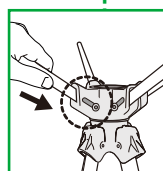

Pivot Chair Short

TLPVC-SRT
ピボットチェアー・ショート……………¥12,000+税

スイベル回転式4脚チェアー。折りたたみ式。深く座れて心地良い
使用感です。太径φ18ミリの4脚が安定している。

- ●重量／1,320g(収納袋込)
- ●サイズ／使用時：座高30、背面長74、幅48(cm)、携帯時：
  32×11(cm) ●ジュラルミン脚径／φ18mm●耐荷重／120kg
- ●シートカラー／Aブラック、Bバーガンディ