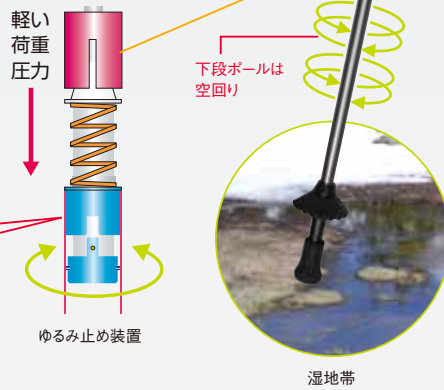

Trail Poles

ゆるみ止め装置“SLS” スマートロック&リリース

ポールに荷重が掛かると固定装置が開放されて下段ポールは空回りします。この特殊装置で下段ポールがゆるむ事はありません。

クワトロショートSLSII

120↔52cm

ベーシックTグリップSLS

95↔50cm

Quattro Short SLS II ロングシュピツェ

MP301SL2

クワトロショートSLSII(4段式1本)

.....¥6,000+税

SLSスマートロック&リリース機能。ロングシュピツェ石突きとロングラバープロテクター付き。

ポール素材:ジュラルミン#6061/6061/6061/7001

- サイズ/伸縮長120—52(cm)、ポール径18—16—14—12(mm)
- 重さ/250g(ラバープロテクター付き)
- カラー/Aオレンジ、Bブラック、Cグリーン

Basic T Grip SLS

MP402SL

ベーシックTグリップSLS(3段式1本)

.....¥4,800+税

3段伸縮、プラスチックT型ハンドル付き。

SLSスマートロック&リリース機能。

ポール素材:ジュラルミン#6061/6061/7001

- サイズ/伸縮長95—50(cm)、ポール径16—14—12(mm)
- 重さ/255g(ラバープロテクター付き)
- カラー/Aネイビー、Bグリーン