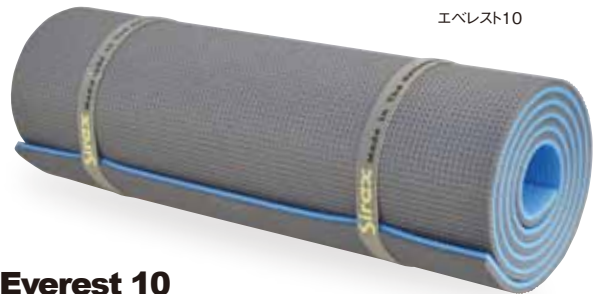

## Nano Tech Sit Mat ナノテクシットマット

NANO EFFECT LIMPID®  
リムピッドメッシュ

リムピッドは超微細な「シリカ」粒子と「シルバー」粒子を結合させたナノテクノロジー新素材。シリカの脱臭性と抗カビ性、シルバーの抗菌性を合わせ持つ特性がメッシュに施されています。

JW101  
ナノテクシットマット……………¥900+税

4つ折り式で収納袋付き ●素材 / EVAポリウレタンフォーム、表面材(ポリエステルメッシュ)

## Sirex Expedition Mattress シレックス・エクスペディションマット

ポリエチレンフォーム

ドイツ製高級車のシートクッション材メーカー、インベマ社が同じ素材ポリエチレンフォームでテントマットを作りました。オランダ製

Sirex®

軽量 150g 全長 195cm 厚さ 9mm

カンチェンジュンガ195

Kangchenjunga 195

IBKJ195  
カンチェンジュンガ195……………¥4,000+税

エクスペディションモデル。平ゴムベルト巻き。●素材 / ポリエチレン ●重量 / 150g

●カラー / グレー ●サイズ / 長さ195、幅49、厚さ0.9 (cm)、巻き直径約16cm

270g 全長 185cm 厚さ 10mm

エベレスト10

Everest 10

IBEV10  
エベレスト10……………¥2,700+税

テント泊登山用。●素材 / ポリエチレン ●重量 / 270g

●カラー / グレー×ブルー ●サイズ / 長さ185、幅50、厚さ1 (cm)、巻き直径約16cm

## Sirex Sit Cushion

IB001  
シレックスシットマット  
……………¥900+税

尻当てクッション。4つ折りになるのでデイバックに楽々収納。収納袋付き。

●素材 / ポリウレタン ●重量 / 35g (本体)

●サイズ / 34×27 (cm)、

折りたたみ時9×27×3 (厚) cm、

マット厚0.8 (cm)

●カラー / Aネイビー、Bレッド、Cグリーン