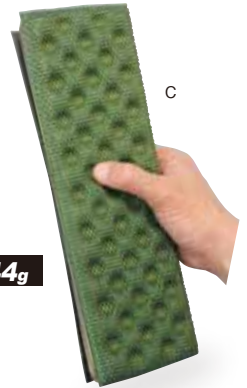

## Nano Tech Sit Mat ナノテクシットマット

NANO EFFECT LIMPID®  
リムピッドメッシュ

リムピッドは超微細な「シリカ」粒子と「シルバー」粒子を結合させたナノテクノロジー新素材。シリカの脱臭性と抗カビ性、シルバーの抗菌性を合わせ持つ特性がメッシュに施されています。

JW101  
ナノテクシットマット……………¥900+税

4つ折り式で収納袋付き ●素材 / EVAポリウレタンフォーム、表面材(ポリエステルメッシュ)

●サイズ / 38×31 (cm)、折りたたみ時31×9.5×3.2 (cm) ●重量 / 44g (本体)

●カラー / Aネイビー、Bバーガンディー、Cキウイグリーン

・脱臭・抗カビ・抗菌性

A

B

44g

Imbema group・Holland

## Sirex Expedition Mattress シレックス・エクスペディションマット

ポリエチレンフォーム

ドイツ製高級車のシートクッション材メーカー、インベマ社が同じ素材ポリエチレンフォームでテントマットを作りました。オランダ製

Sirex®

軽量 150g 全長 195cm 厚さ 9mm

カンチェンジュンガ195

Kangchenjunga 195

IBKJ195  
カンチェンジュンガ195……………¥4,000+税

エクスペディションモデル。平ゴムベルト巻き。●素材 / ポリエチレン ●重量 / 150g

●カラー / グレー ●サイズ / 長さ195、幅49、厚さ0.9 (cm)、巻き直径約16cm

270g 全長 185cm 厚さ 10mm

エベレスト10

Everest 10

IBEV10  
エベレスト10……………¥2,700+税

テント泊登山用。●素材 / ポリエチレン ●重量 / 270g

●カラー / グレー×ブルー ●サイズ / 長さ185、幅50、厚さ1 (cm)、巻き直径約16cm