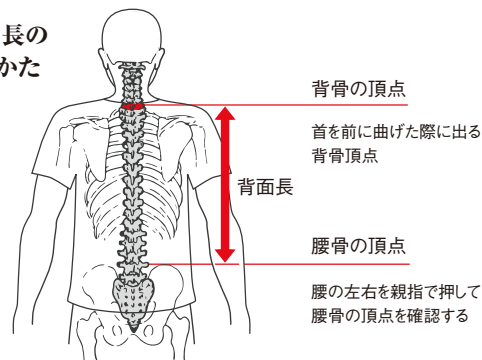

ALPINE BACKPACK

オルトボックス **トラバースシリーズ**

トラバースシリーズはアルパイントレッキングに理想的な機能を備えています。背中には通気性の良いパッドがあり快適です。人体工学に基づいて作られたショルダーベルト形状は幅広いヒップベルトと相まって荷重が分散されます。給水ハイドレーション、ポールフック、ヒップポケットやザックカバー等は、シリーズ全てに標準装備されています。トラバースシリーズはフロントパネルをほぼ全開できるジッパーによって、荷物の取り出しがとてもスムーズに行えます。つぶれては困るようなアイテムは大き目の雨ぶたに楽に収納して貴重品は裏の隠しポケットを使います。

フロントパネルが半開する
サーキュムフェレンシャルタイプ。
トラバース40、38S、30、28S

背面長の 測りかた

背面長の 目安

コンフォートコンタクトバックシステムは、
空気の循環もよく快適さを保ちます。
トラバース全モデル

トラバース30

背面長 レギュラー

軽量

トラバース28S

背面長 ショート

B

C

TRAVERSE 30

OV-48530

トラバース30.....¥18,000+税

オルトボックスが初めて発表したアルパインバック。基本機能を維持しつつ軽量です。フロント面がジッパーで大きく開くことができるので荷物をす早く探し出せます。レインカバー、ヘルメットホルダー付き。

- 素材 / 210dデュラマックスリップストップナイロン
- 容量 / 約30L ●サイズ / 27×64×21 (cm) ●背面長 / レギュラー
- 重量 / 1,070g ●カラー / Aブルーブレンド、Bブラック、Cオレンジ

New Color C

TRAVERSE 28S

OV-48531

トラバース28S.....¥18,000+税

トラバース30のショートサイズ。フロントパネルを大きく開閉できるジッパーによって主室の荷物をす早く探し取り出す事が出来る。レインカバー、ヘルメットホルダー、アックスホルダー付き。

- 素材 / 210dデュラマックスリップストップナイロン
- 容量 / 約28L ●サイズ / 27×62×20 (cm) ●背面長 / ショート
- 重量 / 1,030g ●カラー / Aアクア、Bコーラルピンク、Cレッドブレンド