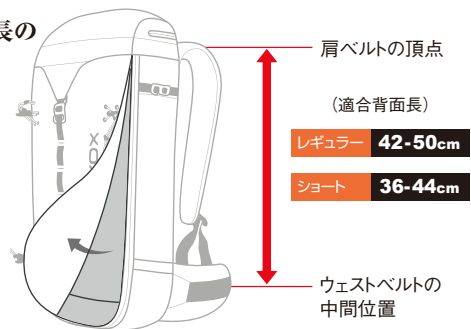

ALPINE BACKPACK

オルトボックス **トラバースシリーズ**

トラバースシリーズはアルパイントレッキングに理想的な機能を備えています。背中には通気性の良いパッドがあり快適です。人体工学に基づいて作られたショルダーベルト形状は幅広いヒップベルトと相まって荷重が分散されます。給水ハイドレーション、ポールフック、ヒップポケットやザックカバー等は、シリーズ全てに標準装備されています。トラバースシリーズはフロントパネルをほぼ全開できるジッパーによって、荷物の取り出しがとてもスムーズに行えます。つぶれては困るようなアイテムは大き目の雨ぶたに楽に収納して貴重品は裏の隠しポケットを使います。

フロントパネルが半開する
サーキュムフェレンシャルタイプ。
トラバース40、38S、30、28S

背面長の 測りかた

背面長の 目安

コンフォートコンタクトバックシステムは、
空気の循環もよく快適さを保ちます。
トラバース全モデル

トラバース30

背面長 レギュラー

軽量

トラバース28S

背面長 ショート

B

C

TRAVERSE 30

OV-48530

トラバース30.....¥18,000+税

オルトボックスが初めて発表したアルパインバック。基本機能を維持しつつ軽量です。フロント面がジッパーで大きく開くことができるので荷物をす早く探し出せます。レインカバー、ヘルメットホルダー付き。

- 素材 / 210dデュラマックスリップストップナイロン
- 容量 / 約30L ●サイズ / 27×64×21 (cm) ●背面長 / レギュラー
- 重量 / 1,070g ●カラー / Aブルーブレンド、Bブラック、Cオレンジ

New Color C

TRAVERSE 28S

OV-48531

トラバース28S.....¥18,000+税

トラバース30のショートサイズ。フロントパネルを大きく開閉できるジッパーによって主室の荷物をす早く探し取り出す事が出来る。レインカバー、ヘルメットホルダー、アックスホルダー付き。

- 素材 / 210dデュラマックスリップストップナイロン
- 容量 / 約28L ●サイズ / 27×62×20 (cm) ●背面長 / ショート
- 重量 / 1,030g ●カラー / Aアクア、Bコーラルピンク、Cレッドブレンド