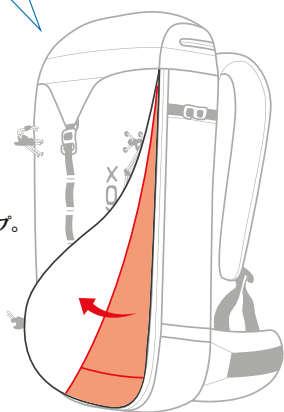

ALPINE BACKPACK

オルトボックス **トラバースシリーズ**

トラバースシリーズはアルパイントレッキングに理想的な機能を備えています。背中には通気性の良いパッドがあり快適です。人体工学に基づいて作られたショルダーベルト形状は幅広いヒップベルトと相まって荷重が分散されます。給水ハイドレーション、ポールフック、ヒップポケットやザックカバー等は、シリーズ全てに標準装備されています。トラバースシリーズはフロントパネルをほぼ全開できるジッパーによって、荷物の取り出しがとてもスムーズに行えます。つぶれては困るようなアイテムは大き目の雨ぶたに楽に収納して貴重品は裏の隠しポケットを使います。

フロントパネルが半開する
サーキュムフェレンシャルタイプ。
トラバース40、38S、30、28S

背面長の 測りかた

背面長の 目安

コンフォートコンタクトバックシステムは、
空気の循環もよく快適さを保ちます。
トラバース全モデル

トラバース30

背面長 レギュラー

軽量

トラバース28S

背面長 ショート

B

C

TRAVERSE 30

OV-48530

トラバース30.....¥18,000+税

オルトボックスが初めて発表したアルパインバック。基本機能を維持しつつ軽量です。フロント面がジッパーで大きく開くことができるので荷物をす早く探し出せます。レインカバー、ヘルメットホルダー付き。

- 素材 / 210dデュラマックスリップストップナイロン
- 容量 / 約30L ●サイズ / 27×64×21 (cm) ●背面長 / レギュラー
- 重量 / 1,070g ●カラー / Aブルーブレンド、Bブラック、Cオレンジ

New Color C

TRAVERSE 28S

OV-48531

トラバース28S.....¥18,000+税

トラバース30のショートサイズ。フロントパネルを大きく開閉できるジッパーによって主室の荷物をす早く探し取り出す事が出来る。レインカバー、ヘルメットホルダー、アックスホルダー付き。

- 素材 / 210dデュラマックスリップストップナイロン
- 容量 / 約28L ●サイズ / 27×62×20 (cm) ●背面長 / ショート
- 重量 / 1,030g ●カラー / Aアクア、Bコーラルピンク、Cレッドブレンド