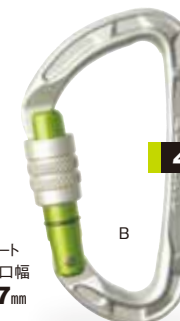

## Pure Series ピュア・カラビナ タテ径 100mm キーロックゲート

ピュア  
ストレート

A

B

ゲート  
開口幅  
**20mm**

**39g**

**ER71768**  
ピュアストレート……………¥1,200+税

●強度/23-8-8 (kN) ●重さ/39g ●タテ径/100mm ●カラー/Aアイスマント、Bシルバー

ピュア  
ベント

A

B

ゲート  
開口幅  
**23mm**

**39g**

**ER71769**  
ピュアベント……………¥1,200+税

●強度/23-8-8 (kN) ●重さ/39g ●タテ径/100mm ●カラー/Aオアシスグリーン、Bシルバー

ピュア  
スクリュア

A

B

ゲート  
開口幅  
**17mm**

**43g**

**ER71770**  
ピュアスクリュア……………¥1,700+税

●強度/23-8-8 (kN) ●重さ/43g ●タテ径/100mm ●カラー/Aオアシスグリーン、Bシルバー

ピュアスライダー

スライド  
ロック式  
ゲート  
ストッパー