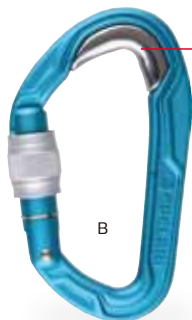

## Bulletproof Series プレットブルーフ・カラビナ タテ径 100mm

ステンレス補強プレートにより  
摩耗に強い

**55g**

ゲート  
開口幅  
**21mm**

ステンレス補強プレート

**55g**

ゲート  
開口幅  
**24mm**

**ER73715**  
プレットブルーフストレート……………¥2,000+税

ハンガーやロープとの摩擦が生じる部分をステンレスパーツでカバーすることにより、カラビナの摩耗を軽減する。●強度/27-10-8 (kN) ●重さ/55g ●タテ径/100mm ●カラー/グレー

**ER73717**  
プレットブルーフベント……………¥2,000+税

●強度/27-10-8 (kN) ●重さ/55g ●タテ径/100mm ●カラー/オアシス

**ER73724**  
プレットブルーフスクリュア……………¥2,500+税

●強度/27-10-8 (kN)  
●重さ/60g  
●タテ径/100mm  
●カラー/Aオアシス、Bアイスマント

A

B

ステンレス補強プレート

**60g**

ゲート  
開口幅  
**20mm**

## Pure Series ピュア・カラビナ タテ径 100mm キーロックゲート

ピュア  
ストレート

A

B

ゲート  
開口幅  
**20mm**

**39g**

**ER71768**  
ピュアストレート……………¥1,200+税

●強度/23-8-8 (kN) ●重さ/39g ●タテ径/100mm ●カラー/Aアイスマント、Bシルバー