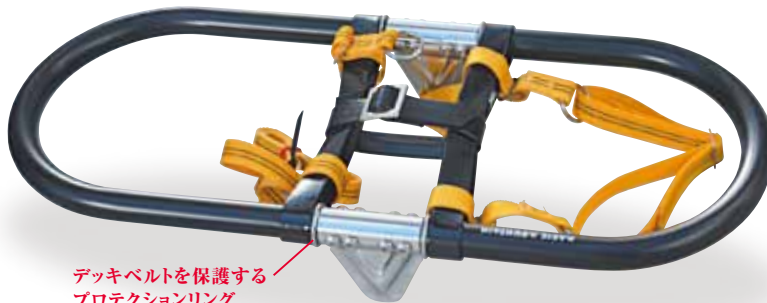

The WAKAN Snowshoe マジックマウンテン・アルミわかん

素材 / アルミフレーム、ステンレス歯、ステンレススクリュー&ナット、
ナイロンベルトストラップ

New

ラッセル・II

455g 片方

デッキベルトを保護する
プロテクションリング

雪が付着しない
デッキベルト。
モデル#ラッセル・II

Russet・II 雪だんご防止デッキベルト

TJWN032
ラッセル・II.....¥11,000+税

シューズが乗る2本のデッキベルトは雪が着きにくい「ポリウレタン」コーティング処理が成されています。

●サイズ/ワンサイズ長さ45、幅19 (cm) ●重量/455g (片方) ●フレームカラー/ブラック

スクリューとナットによって歯を取り外して修理交換することが出来る。

New

ネイジュ・II

455g 片方

ベルト色はオレンジ

写真: クランボン使用の場合
わかんは裏返して使う。

歩行しやすいように上方へ
曲げられたフレーム

トレースライン

440g M 片方

Neige・II フラットフレーム

TJWN022
ネイジュ・II.....¥10,000+税

わかんを裏返して使う事が出来るタイプ。クランボンを着けたまま、わかんを併用するようなハードな状況下では、わかんを裏返して歯を上方に向けて使う場合があります。裏返しても歩きやすくなるためにフレームにカーブを付けず全体が平らな状態です。デッキベルトはナイロンウェビングテープ。

●サイズ/ワンサイズ長さ45、幅19 (cm) ●重量/455g (片方) ●フレームカラー/ブラック

Trace Line ベントフレーム

TJWN01
トレースライン.....¥10,000+税

フレーム枠前方が上方へカーブしています。MとL、2種類のサイズがある。デッキベルトはナイロンウェビングテープ。

●サイズ/M: 長さ42 幅19 (cm)、L: 長さ45 幅19 (cm) ●重量/M 440g (片方)、L 450g (片方)
●フレームカラー/ブラック