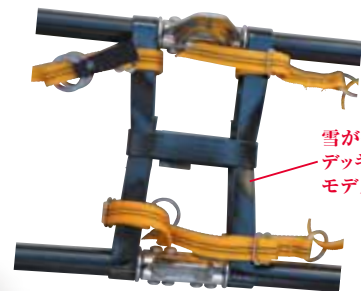

The WAKAN Snowshoe マジックマウンテン・アルミわかん

素材 / アルミフレーム、ステンレス歯、ステンレススクリュー&ナット、
ナイロンベルトストラップ

New

ラッセル・II

455g 片方

デッキベルトを保護する
プロテクションリング

雪が付着しない
デッキベルト。
モデル#ラッセル・II

Russet・II 雪だんご防止デッキベルト

TJWN032
ラッセル・II.....¥11,000+税

シューズが乗る2本のデッキベルトは雪が着きにくい「ポリウレタン」コーティング処理が成されています。

●サイズ/ワンサイズ長さ45、幅19 (cm) ●重量/455g (片方) ●フレームカラー/ブラック

スクリューとナットによって歯を取り外して修理交換することが出来る。

New

ネイジュ・II

455g 片方

ベルト色はオレンジ

写真: クランボン使用の場合
わかんは裏返して使う。

歩行しやすいように上方へ
曲げられたフレーム

トレースライン

440g M 片方

Neige・II フラットフレーム

TJWN022
ネイジュ・II.....¥10,000+税

わかんを裏返して使う事が出来るタイプ。クランボンを着けたまま、わかんを併用するようなハードな状況下では、わかんを裏返して歯を上方に向けて使う場合があります。裏返しても歩きやすくなるためにフレームにカーブを付けず全体が平らな状態です。デッキベルトはナイロンウェビングテープ。

●サイズ/ワンサイズ長さ45、幅19 (cm) ●重量/455g (片方) ●フレームカラー/ブラック

Trace Line ベントフレーム

TJWN01
トレースライン.....¥10,000+税

フレーム枠前方が上方へカーブしています。MとL、2種類のサイズがある。デッキベルトはナイロンウェビングテープ。

●サイズ/M: 長さ42 幅19 (cm)、L: 長さ45 幅19 (cm) ●重量/M 440g (片方)、L 450g (片方)
●フレームカラー/ブラック