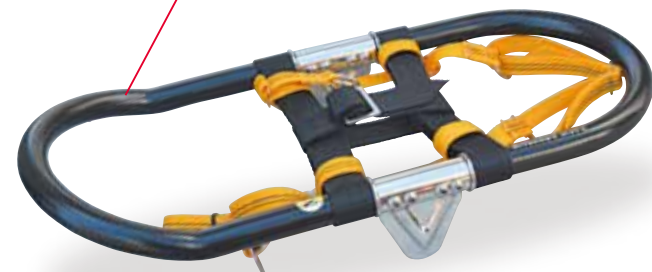

The WAKAN Snowshoe マジックマウンテン・アルミわかん

素材 / アルミフレーム、ステンレス歯、ステンレススクリュー&ナット、
ナイロンベルトストラップ

New

ラッセル・II

455g 片方

デッキベルトを保護する
プロテクションリング

雪が付着しない
デッキベルト。
モデル#ラッセル・II

Russet・II 雪だんご防止デッキベルト

TJWN032
ラッセル・II.....¥11,000+税

シューズが乗る2本のデッキベルトは雪が着きにくい「ポリウレタン」コーティング処理が成されています。

●サイズ/ワンサイズ長さ45、幅19 (cm) ●重量/455g (片方) ●フレームカラー/ブラック

スクリューとナットによって歯を取り外して修理交換することが出来る。

New

ネイジュ・II

455g 片方

ベルト色はオレンジ

写真: クランボン使用の場合
わかんは裏返して使う。

歩行しやすいように上方へ
曲げられたフレーム

トレースライン

440g M 片方

Neige・II フラットフレーム

TJWN022
ネイジュ・II.....¥10,000+税

わかんを裏返して使う事が出来るタイプ。クランボンを着けたまま、わかんを併用するようなハードな状況下では、わかんを裏返して歯を上方に向けて使う場合があります。裏返しても歩きやすくなるためにフレームにカーブを付けず全体が平らな状態です。デッキベルトはナイロンウェビングテープ。

●サイズ/ワンサイズ長さ45、幅19 (cm) ●重量/455g (片方) ●フレームカラー/ブラック

Trace Line ベントフレーム

TJWN01
トレースライン.....¥10,000+税

フレーム枠前方が上方へカーブしています。MとL、2種類のサイズがある。デッキベルトはナイロンウェビングテープ。

●サイズ/M: 長さ42 幅19 (cm)、L: 長さ45 幅19 (cm) ●重量/M 440g (片方)、L 450g (片方)
●フレームカラー/ブラック