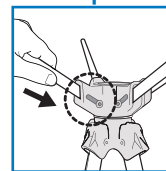

TALON SWIVEL PIVOT CHAIR

New

タロン・ピボットチェア

アウトドア用品の発明家であるチャールズ・キムが開発した「ピボット回転軸固定方式」の折たたみチェアの快適さをぜひお試しください。

素材／脚部(ジュラルミン#7001)
シート(600dポリエステル、ポリウレタン防水加工)

Pivot Chair Long

TLPVC-LNG
ピボットチェア・ロング……………¥12,000+税
スイベル回転式折りたたみチェア。太径で安定した4脚、背面高100cmの背もたれシートが快適です。
●重量／1,500g(収納袋込)
●サイズ／使用時：座高30、背面長104、幅54(cm)、携帯時：38×11(cm) ●ジュラルミン脚径／φ18mm ●耐荷重／120kg
●シートカラー／Aブラック、Bバーガンディーレッド

Pivot Chair Short

TLPVC-SRT
ピボットチェア・ショート……………¥11,000+税
スイベル回転式4脚チェア。折りたたみ式。深く座れて心地良い使用感です。太径φ18ミリの4脚が安定している。
●重量／1,320g(収納袋込)
●サイズ／使用時：座高30、背面長74、幅48(cm)、携帯時：32×11(cm) ●ジュラルミン脚径／φ18mm ●耐荷重／120kg
●シートカラー／Aブラック、Bバーガンディーレッド

<実用新案特許取得>
ピボット回転軸固定方式

ピボット回転軸

コンパクト
折たたみ

Pivot Chair Mini

TLPVC-MINI
ピボットチェア・ミニ……………¥4,600+税
スイベル回転式3脚、折りたたみ小型チェア。シートはパッド詰めで座り心地が良い。長時間のスポーツ観戦にも好適。
●重量／550g(収納袋込)
●サイズ／使用時：座高38、幅32(cm)、携帯時：28×9(cm)
●ジュラルミン脚径／φ13mm ●耐荷重／120kg
●シートカラー／Aブラック、Bバーガンディーレッド