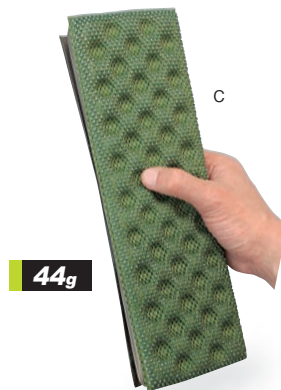

写真:ディラン南面ベースキャンプ

MAGIC MOUNTAIN

Nano Tech Sit Mat マジックマウンテン・ナノテックシットマット

NANO EFFECT LIMPID®
リムピッドメッシュ

リムピッドは超微細な「シリカ」粒子と「シルバー」粒子を結合させたナノテクノロジー新素材。シリカの脱臭性と抗カビ性、シルバーの抗菌性を合わせ持つ特性がメッシュに施されています。

JW101
ナノテックシットマット……………¥900+税

4つ折り式で収納袋付き●素材/EVAポリウレタンフォーム、表面材(ポリエステルメッシュ)

●サイズ/38×31(cm)、折りたたみ時31×9.5×3.2(cm)●重量/44g(本体)

●カラー/Aネイビー、Bバーガンディー、Cキョウウイグリーン

・脱臭・抗カビ・抗菌性

A

B

C

44g

Imbema group・Holland

Sirex Expedition Mattress シレックス・エクスペディションマット

ポリエチレンフォーム

ドイツ製高級車のシートクッション材メーカー、インベマ社が同じ素材ポリエチレンフォームでテントマットを作りました。オランダ製

Sirex®

軽量 150g 全長 195cm 厚さ 9mm

カンチェンジュンガ195

Kangchenjunga 195

IBKJ195
カンチェンジュンガ195……………¥4,000+税

エクスペディションモデル。マット厚は9mm、全長は195cm。平ゴムベルト巻き。●素材/ポリエチレン
●重量/150g●カラー/グレー●サイズ/長さ195、幅49、厚さ0.9(cm)、巻き直径約16cm

270g 全長 185cm 厚さ 10mm

エベレスト10

Everest 10

IBEV10
エベレスト10……………¥2,700+税

テント泊登山用。マット厚は10mm、全長は185cm。●素材/ポリエチレン●重量/270g
●カラー/グレー×ブルー●サイズ/長さ185、幅50、厚さ1(cm)、巻き直径約16cm