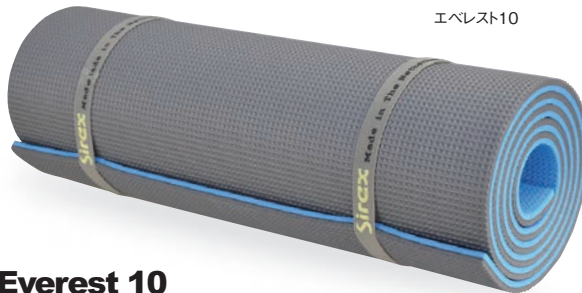

写真:ディラン南面ベースキャンプ

MAGIC MOUNTAIN

Nano Tech Sit Mat マジックマウンテン・ナノテックシットマット

NANO EFFECT LIMPID®
リムピッドメッシュ

リムピッドは超微細な「シリカ」粒子と「シルバー」粒子を結合させたナノテクノロジー新素材。シリカの脱臭性と抗カビ性、シルバーの抗菌性を合わせ持つ特性がメッシュに施されています。

JW101
ナノテックシットマット……………¥900+税

4つ折り式で収納袋付き●素材/EVAポリウレタンフォーム、表面材(ポリエステルメッシュ)

●サイズ/38×31(cm)、折りたたみ時31×9.5×3.2(cm)●重量/44g(本体)

●カラー/Aネイビー、Bバーガンディー、Cキョウウイグリーン

・脱臭・抗カビ・抗菌性

A

B

C

44g

Imbema group・Holland

Sirex Expedition Mattress シレックス・エクスペディションマット

ポリエチレンフォーム

ドイツ製高級車のシートクッション材メーカー、インベマ社が同じ素材ポリエチレンフォームでテントマットを作りました。オランダ製

Sirex®

軽量 150g 全長 195cm 厚さ 9mm

カンチェンジュンガ195

Kangchenjunga 195

IBKJ195
カンチェンジュンガ195……………¥4,000+税

エクスペディションモデル。マット厚は9mm、全長は195cm。平ゴムベルト巻き。●素材/ポリエチレン
●重量/150g●カラー/グレー●サイズ/長さ195、幅49、厚さ0.9(cm)、巻き直径約16cm

270g 全長 185cm 厚さ 10mm

エベレスト10

Everest 10

IBEV10
エベレスト10……………¥2,700+税

テント泊登山用。マット厚は10mm、全長は185cm。●素材/ポリエチレン●重量/270g
●カラー/グレー×ブルー●サイズ/長さ185、幅50、厚さ1(cm)、巻き直径約16cm