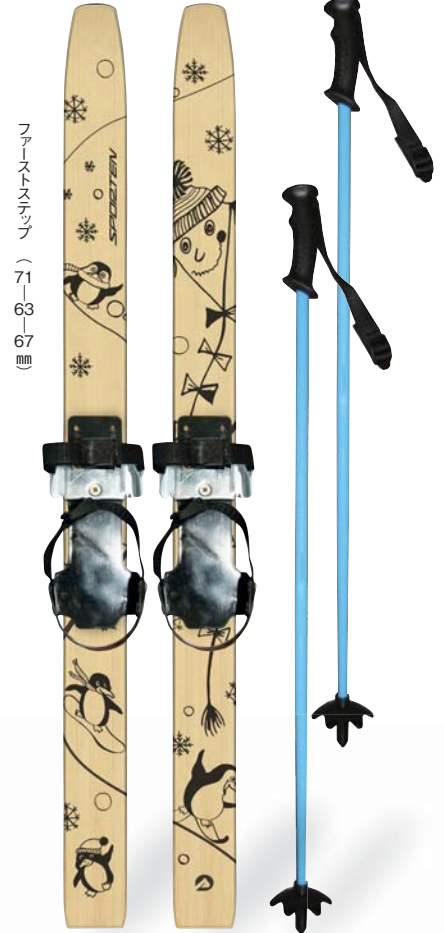

スポルテンはチェコの豊かな森林資源を利用してウッドコアのスキーを製造しています。アルペンスキーやクロスカントリーといった競技スキーの他に雪原を歩くバックカントリースキーの開発を手掛けています。

エキスプロラー
(138—138—88 mm)

モヘア混
ナイロンスキンベース
エキスプロラー、
フリーウォーク滑走面

フリーウォーク
(138—138—88 mm)

うろこ滑走面
エキスペディション

エキスペディション
(90—70—80 mm)

Explorer 120cm

SPEL120

エキスプロラー (縮具付き)

..... 定 ¥45,000+税

モヘア混ナイロンスキン(70cm)が貼られている。

- 構造 / ウッドコア、スキン付きベース
- スキー幅 / 138—138—88 (mm)
- スキー長 / 120cm (スキン70cm)
- 重量 / 1,570g (縮具付き片方)

Free Walk 120cm

SPFWOB120

フリーウォーク (縮具付き)

..... 定 ¥45,000+税

ヒールフリーのアウトランダーバインディングが付いている。スキースキン付き滑走面。

- 構造 / ウッドコア、モヘア混ナイロンスキン付きベース
- スキー幅 / 138—138—88 (mm)
- スキー長 / 120cm (スキン長70cm)
- 重量 / 1,570g (縮具付き片方)

Kids

ファーストステップ
(71—63—67 mm)

うろこ滑走面

First Step 80cm

SPFS80

ファーストステップ (縮具、ポール付き)

..... 定 ¥7,000+税

キッズ用。うろこ状カットベース。ポール付きセット。
シューズ底長、約17~22cm適応。

- 構造 / ウッドコア、うろこベース26cm
- スキー幅 / 71—63—67 (mm)
- スキー長 / 80cm
- 重量 / 360g (縮具付き片方)
- スキーポール長 / 80cm