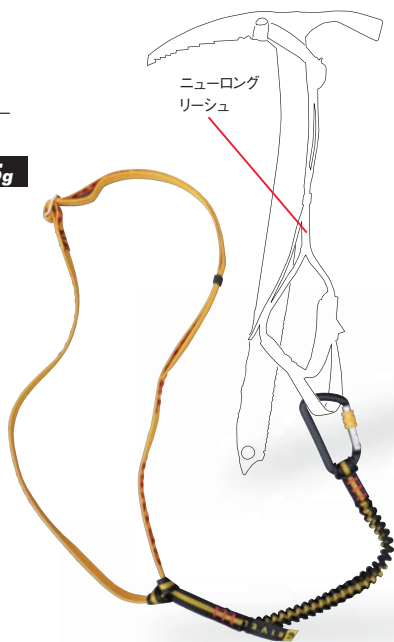

ピックアックスキャップ

●対象モデル

ノースマシカーボン・シャベル、ザ・ライトマシ シャベル

ピックキャップ

●対象モデル

ノースマシカーボン・アイスブレード、ノースマシカーボン・ハンマー、ザ・ライトマシ ハンマー、テックマシカーボン、ゴーストEVO

Ice Axe Leash Belt

ショルダーリーシュ

75g

Sholder Leash

GV-PJSL

ショルダーリーシュ.....¥3,000+税

ロングリーシュと連結して肩に掛けて使う。アクセスが手から離れてもアクセスの流失を防止する。カラビナ付き。●重量/75g

ニューロングリーシュ

ニューロングリーシュ

80cm/49g

New Long Leash

GV-PJLONGL

ニューロングリーシュ.....¥1,600+税

手首ループにラバープロテクターが付いている。石突保護キャップ付き。●サイズ/最長使用長80cm●重量/49g

スプリングリーシュベルト

75g

Spring Leash Belt

GV-PJ049.16