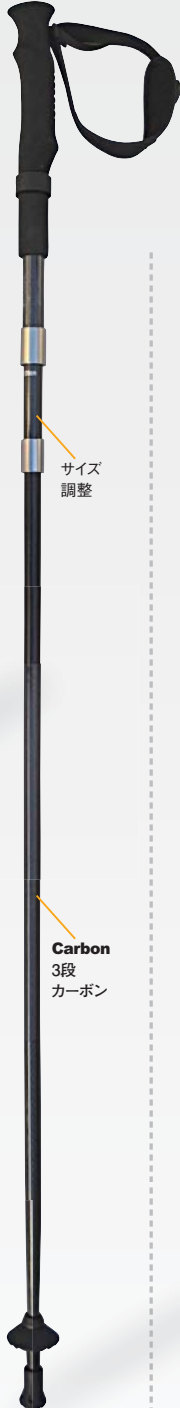

トリプルフォールド

127↔110cm

New

折りたたみ長 36cm

収納袋

サイズ調整

Carbon 3段カーボン

Area: Corsica Island (FRANCE) Photographer: Hideki Hoshino

New

クランプTグリップ

120↔61cm

ショック吸収  
リトルスプリング

A

クランプロック  
ボールをすばやく  
ゆるめて締められる  
クランプシステム

B

C

### Carbon カーボン三ツ折り

MP999

トリプルフォールド(三ツ折り1本)

.....¥11,000+税

3つ折り式のトレイルポール。一部分を除き3段すべてがカーボンポールで構成されている。収納袋付き。スノーリングへ変換できる。

- サイズ/伸縮長127—110(cm)、折りたたみ長36cm、ポール径16—14—12(mm)
- 重さ/215g(ラバープロテクター付き)
- カラー/チャコールグレー

### Cramp T Grip

MP113T

クランプTグリップ(3段式1本).....¥6,300+税

3段伸縮、補助グリップ付きT型ハンドル。グリップ内部にショック吸収機能付き。長さ調節は「クランプロック」方式。

ポール素材:ジュラルミン#6061/6061/7001

- サイズ/伸縮長120—61(cm)、ポール径16—14—12(mm)
- 重さ/295g(ラバープロテクター付き)
- カラー/Aグリーン、Bブラック、Cレッド