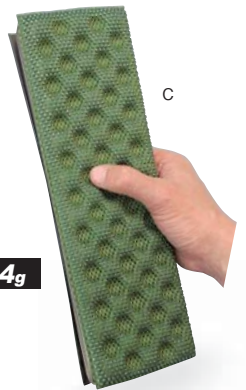

MAGIC MOUNTAIN

Nano Tech Sit Mat マジックマウンテン・ナノテックシートマット

Alpinist: Taeko Nagao
Area: Nanga Parbat (PAKISTAN)

NANO EFFECT LIMPID®
リムピッドメッシュ

リムピッドは超微細な「シリカ」粒子と「シルバー」粒子を結合させたナノテクノロジー新素材。シリカの脱臭性と抗カビ性、シルバーの抗菌性を合わせ持つ特性がメッシュに施されています。

JW101
ナノテックシートマット.....¥880+税

- 4つ折り式で収納袋付き ● 素材 / EVAポリウレタンフォーム、表面材 (ポリエステルメッシュ)
- サイズ / 38×31 (cm)、折りたたみ時31×9.5×3.2 (cm) ● 重量 / 44g (本体)
- カラー / Aネイビー、Bバーガンディー、Cキウイグリーン

・脱臭・抗カビ・抗菌性

A

B

44g

C

Imbema group・Holland

Sirex Expedition Mattress シレックス・エクスペディションマット

ポリエチレンフォーム

ドイツ製高級車のシートクッション材メーカー、インベマ社が同じ素材ポリエチレンフォームでテントマットを作りました。オランダ製

軽量 150g 全長 195cm 厚さ 9mm

カンチェンジュンガ195

Kangchenjunga 195

IBKJ195
カンチェンジュンガ195.....¥4,000+税

- エクスペディションモデル。マット厚は9mm、全長は195cm。平ゴムベルト巻き。● 素材 / ポリエチレン
- 重量 / 150g ● カラー / グレー ● サイズ / 長さ195、幅49、厚さ0.9 (cm)、巻き直径約16cm

270g 全長 185cm 厚さ 10mm

エベレスト10

Everest 10

IBEV10
エベレスト10.....¥2,600+税

- テント泊登山用。マット厚は10mm。全長は185センチ。● 素材 / ポリエチレン ● 重量 / 270g
- カラー / グレー×ブルー ● サイズ / 長さ185、幅50、厚さ1 (cm)、巻き直径約16cm