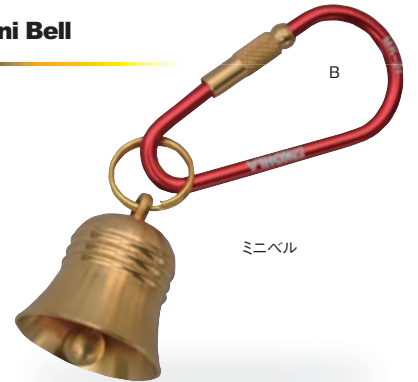

- スクリューでゲート開閉
- サイズ/タテ径48mm、フレーム直径3mm
- カラー/Aネイビー、Bレッド、Cブラック、Dグリーン、Eチタングレー、Fライトブルー、Gゴールド

マイクロスクリュー

ダブルゲートS

ダブルゲートM

ダブルゲートL

Double Gate S/M/L

MK24
ダブルゲートS(5色).....¥600+税

- サイズ/タテ径50mm ●カラー/Bレッド、Cブラック、Dグリーン、Eチタングレー、Fライトブルー

MK25
ダブルゲートM(5色).....¥740+税

- サイズ/タテ径68mm ●カラー/Bレッド、Cブラック、Dグリーン、Eチタングレー、Fライトブルー

MK26
ダブルゲートL(5色).....¥880+税

- サイズ/タテ径90mm ●カラー/Bレッド、Cブラック、Dグリーン、Eチタングレー、Fライトブルー

Mini Bell

MK21
ミニベル(5色).....¥1,200+税

- 真鍮製のミニサイズベル、高く澄んだ鈴音が出る。
- サイズ/カラビナタテ径48mm、ベル高22mm
- 重さ/18グラム ●カラー/カラビナ色:Bレッド、Cブラック、Dグリーン、Eチタングレー、Fライトブルー

ミニベル

ドンキービナー

スィベルホルダー

Donkey

MK23
ドンキービナー(5色).....¥680+税

- サイズ/カラビナタテ径65mm、スリング長55mm
- カラー/Bレッド、Cブラック、Dグリーン、Eチタングレー、Fライトブルー

Swivel Holder

MK27
スィベルホルダー(5色).....¥840+税

- サイズ/カラビナタテ径60mm
- カラー/Bレッド、Cブラック、Dグリーン、Eチタングレー、Fライトブルー