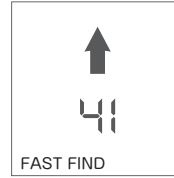

バックカントリーピギナーセット。スリープラスビーコン、240ライトpfaブローブ、ピーストショベルの3点セット。ボックスケース入り。

Technical Data アバランチトランシーバー・テクニカルデータ

仕様・機能・保証	≦ 1+	3+	ZOOM+
マイクロプロセッサ制御	○	○	○
デジタル表示	○	○	○
アンテナ数	3本	3本	3本
周波数(キロヘルツ)	457kHz	457kHz	457kHz
捜索有効範囲(メートル)	約55m	約40m	約40m
捜索コース幅(メートル)	約50m	約40m	約40m
使用電池/アルカリ LR6	単四2個	単三1個	単三1個
持続時間/送信時	約250時間	約250時間	約250時間
持続時間/受信時	約10時間	約10時間	約15時間
サイズ/縦×横×厚さ	120×80×30mm	122×73×27mm	116×79×23mm
本体重量(グラム) 電池含む	230g	210g	200g
製品保証期間	各種機共に御購入日から最長5年(但し諸条件を満たした場合に限る)		

SMART ANTENNA

スマートアンテナより良い発見のために

FAST FIND

ファストファインド素早く発見

VISUAL AND ACOUSTIC SEARCHING

LEDの大画面で捜索。遭難者迄の距離が表示される。音が早くなるほど遭難者は近くに居る。

EASY MARK

イージーマーク複数遭難者の捜索