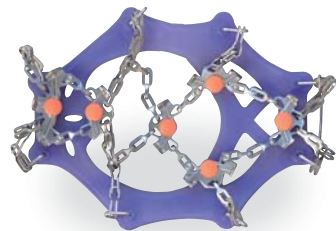

SL44UES001

チェーンセンプロ.....¥4,500+税

スノーライン社は欧米の有名ブランドのチェーンアイゼンを生産しています。チェーンセンプロは頑丈な作りで故障が少ない。前8本爪、かかと3本爪付き。

- ●素材/ステンレススチール、シンセティックラバー
- ●サイズ、カラー/S:オレンジ(シューズ20.5~23.0cm)、M:レッド(シューズ22.5~25.0cm)、L:ネイビー(シューズ25.0~27.5cm)、XL:グレー(シューズ27.0~30.0cm)
- ●重量/S(280g)、M(330g)、L(360g)、XL(410g)各ベア一組

Mountain・Korea

Twin Peak ツインピーク

軽量

フラットチェーンタイプ
13本爪

M パープル