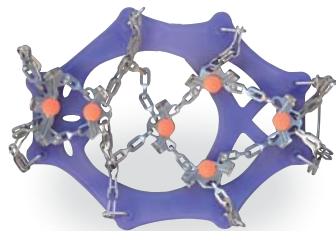

SL44UES001

チェーンセンプロ.....¥4,500+税

スノーライン社は欧米の有名ブランドのチェーンアイゼンを生産しています。チェーンセンプロは頑丈な作りで故障が少ない。前8本爪、かかと3本爪付き。

- ●素材/ステンレススチール、シンセティックラバー
- ●サイズ、カラー/S:オレンジ(シューズ20.5~23.0cm)、M:レッド(シューズ22.5~25.0cm)、L:ネイビー(シューズ25.0~27.5cm)、XL:グレー(シューズ27.0~30.0cm)
- ●重量/S(280g)、M(330g)、L(360g)、XL(410g)各ベアerp組

Mountain・Korea

Twin Peak ツインピーク

軽量

フラットチェーンタイプ
13本爪

M パープル