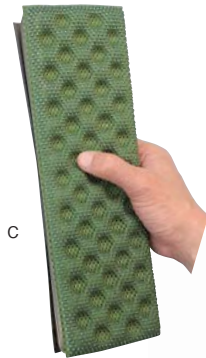

MAGIC MOUNTAIN

Nano-Tech Sit Mat マジックマウンテン・ナノテックシットマット

NANO EFFECT LIMPID®
リムビッドメッシュ

リムビッドは超微細な「シリカ」粒子と「シルバー」粒子を結合させたナノテクノロジー新素材。シリカの脱臭性と抗カビ性、シルバーの抗菌性を合わせ持つ特性がメッシュに施されています。

・脱臭・抗カビ・抗菌性

JW101 ナノテックシットマット……………本体¥880+税

- 4つ折り式で収納袋付き●素材/EVAポリウレタンフォーム表面材(ポリエステルメッシュ)
- サイズ/38×31 (cm)、折りたたみ時31×9.5×3.2 (cm)
- 重量/44g(本体)●カラー/Aネイビー、Bバーガンディー、Cキウイグリーン

44g

MAGIC MOUNTAIN

Chair & Table マジックマウンテン・チェア&テーブル

トレイルチェア

コンパクトアルミテーブル

収納袋

MC100
トレイルチェア

……………本体¥4,300+税

携帯する折りたたみ椅子。ジュラルミン細径ボールは超軽量です。韓国製

- 素材/ジュラルミン#7075、ナイロンシート
- 重さ/290g(袋込み)
- サイズ/使用時高さ27、シート幅27、折りたたみ長38 (cm)
- カラー/3脚色Aブラック、Bシルバー

MM210
コンパクトアルミテーブル

……………本体¥12,000+税

折りたたみ式アルミテーブル。4枚折りの天板は食器を安定して置く事が出来る。折りたたみ4脚式。韓国製

- 素材/4脚ジュラルミン#7075、テーブル天板アルミニウム
- 重さ/1,480g(収納袋込み)
- 使用サイズ/60×42×高さ37 (cm)
- 折たたみサイズ/60×12×8 (cm)●カラー/シルバー

GRIVEL Folding Chair

グリベル・折りたたみ椅子

コンパクトに携帯

GV-T3 トレッキングチェア

……………本体¥4,500+税

折りたたみ式三脚いす。収納袋付き。韓国製

- 素材/アルミニウム、ナイロンシート●重さ/400g
- サイズ/使用時高さ30 シート幅27、折りたたみ長29 (cm)
- カラー/シート色 Aブルー、Bブラック