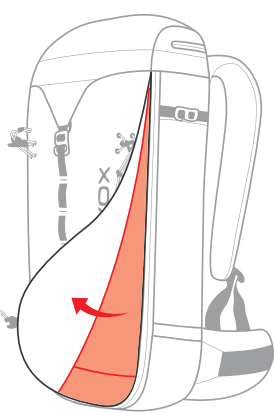

オルトボックス トラバースシリーズ

トラバースシリーズは縦走登山とトレッキングに理想的な機能を備えています。背中には通気性の良いパッドがあり人体工学に基づいて作られたショルダーベルト形状はしっかりと造られたヒップベルトと連携して荷重が分散されます。給水ハイドレーション、ポールストッパー、ヘルメットホルダーやザックカバーが標準装備されています。トラバースシリーズはフロントパネルを大きく開けられるジッパーによって荷物の出し入れがとても便利です。

●布地素材 / 210Dデュラマックスリップストップナイロン

大きく開けられるフロントパネル
トラバース40、38S、30、28S

背中の構造は空気の流れもよく快適さを保ちます。

トラバース30.....¥18,000+税

トラバースシリーズの基本モデル。

- 容量 / 約30L ●サイズ / 27×64×21 (cm) ●背面長(背負丈) / 47cm
- 重量 / 1,070g ●カラー / Aブルーブレンド、Bブラック、Cオレンジ

トラバース28S.....¥18,000+税

トラバース30のショートサイズ。身長165cm未満の人が目安です。

- 容量 / 約28L ●サイズ / 27×62×20 (cm) ●背面長(背負丈) / 45cm
- 重量 / 1,030g ●カラー / Aアクア、Bコーラルピンク、Cレッドブレンド

トラバース40.....¥21,000+税

「トラバース」シリーズの大型サイズ。ボトムの大きいポケットは主室と布地で仕切られているから汚れ物等の収納に好適。