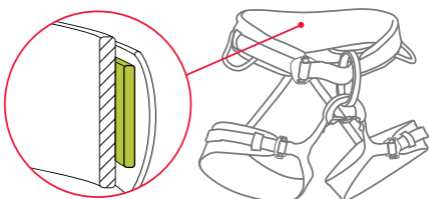

### センターフィッティング構造

ウエストの緩衝パッドが遊動する画期的なシステム。さまざまなウエストサイズに対して、パッドを「適正な位置」へ調節する事ができる。

**ジャイ II**.....¥8,400+税

3Dメッシュパッドのウエストとレグループで快適な着用感。

●サイズ/S、M ●重量/416g(S) ●カラー/レッド、ブルー

**ジャイン II**.....¥8,400+税

ジャイIIの女性モデル。3Dメッシュのパッドで快適フィッティング。