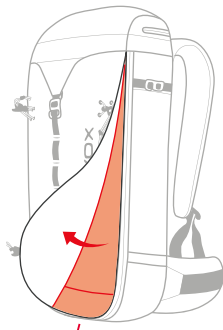

オルトボックス トラバースシリーズ

トラバースシリーズはアルパイントレッキングに理想的な機能を備えています。軽量の背中には通気性が良いパッドがあり快適です。人体工学に基づいて作られたショルダーベルト形状は幅広のヒップベルトと相まって荷重が分散されます。給水ハイドレーション、ポール取付機能、ヒップポケットやザックカバー等すべてのトラバースシリーズに標準装備されています。トラバースシリーズはフロントパネルをほぼ半開できるジッパーによって荷物の取り出しがとてもスムーズに出来ます。つぶれては困るようなアイテムは大きめの雨ふたに楽に収納して、貴重品は裏の隠しポケットを使います。

コンフォートコンタクトバックシステムは、
空気の循環もよく快適さを保ちます。
トラバース28Sと30

フロントパネルが半開する
サーキュムフェレンシャルタイプ。
トラバース28Sと30

トラバース28S.....¥18,000+税

トラバース30のショートサイズ。フロントパネルを大きく開閉できるジッパーによって主室の荷物をす早く捜して取り出す事が出来る。レインカバー、ヘルメットホルダー、アックスホルダー付き。

- 素材 / 210dデュラマックスリップストップナイロン
- 容量 / 約28L ●サイズ / 52×26×12 (cm) ●背面長 (背負丈) / 45cm
- 重量 / 1,030g ●カラー / Aコーラルピンク、Bアークア (ライトブルー)

トラバース30.....¥18,000+税

オルトボックスが初めて発表したアルパインバック。基本機能を維持しつつ軽量です。フロント面がジッパーで大きく開くことができるので詰め物をす早く捜し出せます。レインカバー、ヘルメットホルダー付き。

- 素材 / 210dデュラマックスリップストップナイロン
- 容量 / 約30L ●サイズ / 53×26×13 (cm) ●背面長 (背負丈) / 47cm
- 重量 / 1,070g ●カラー / Aブルー、Bオレンジ

New
Color

A

トラバース28S

背面長 **45cm**

B

A

トラバース30