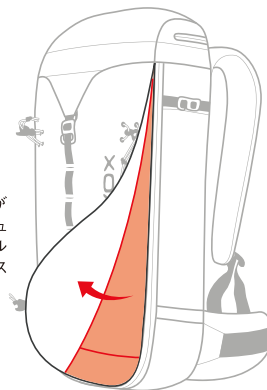

トラバース38S

New

コンフォートコンタクトバックシステムは、空気の循環もよく快適さを保ちます。トラバース38Sと40

開閉が楽な独特のトップローディングストラップ方式

万が一のアクシデントのために救助を求める知識や連絡方法を記入する防水カードが付いています

メッシュ編みのストレッチポケット  
水ボトルの収納に良い

スキーの収容固定がしやすい  
40cmの長いストラップ

トレッキングポールの末端石突きを引っ掛けて固定

耐水圧2500mm布地のザックカバーが収納されている

トラバース40

フロントパネルが半開するサーキュムフェレンシャルタイプ。トラバース38Sと40

主室の荷物がすばやく楽に取り出せるフロントのジッパー

### トラバース38S.....¥21,000+税

トラバース40dのショートサイズ。中の荷物へフロントパネルからアクセスができるため荷物の多いテント泊でもスムーズなバックギングを手助けします。

- 素材 / 210dデュラマックスリップストップナイロン
- 容量 / 約38L ●サイズ / 48×26×14 (cm)
- 背面長 (背負丈) / 46cm
- 重量 / 1,360g ●カラー / アクア (ライトブルー)